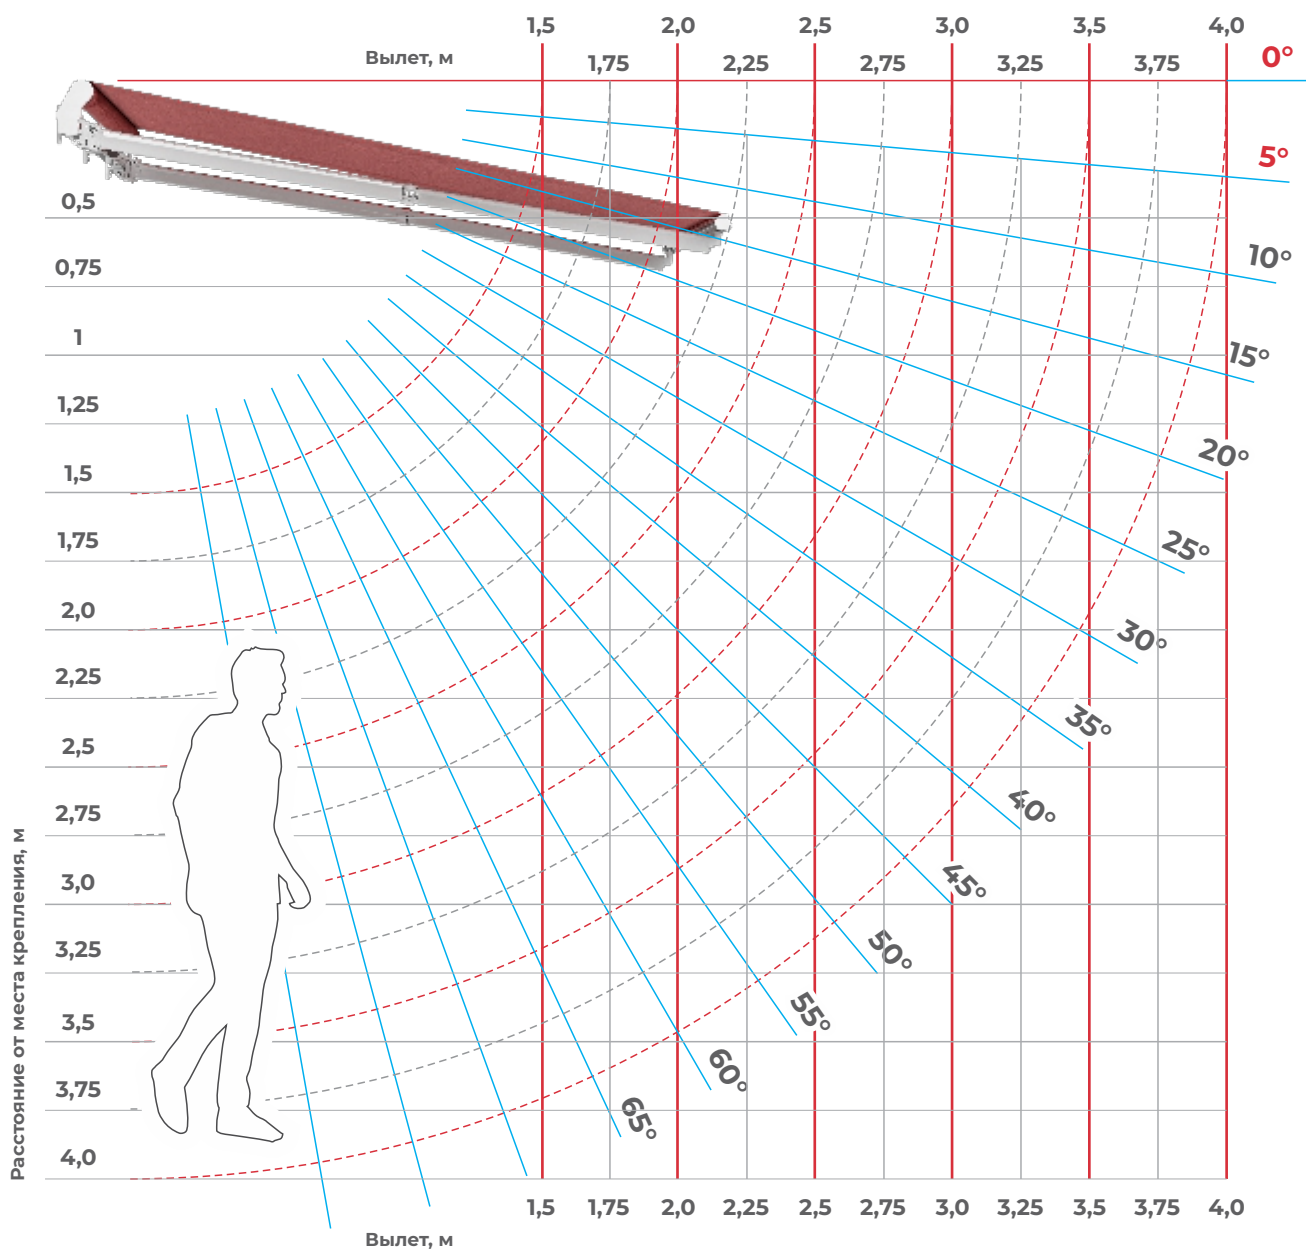

Проекция угла наклона

Угол наклона маркизы может быть от 0 до 90 градусов, он выставляется при монтаже, впоследствии его возможно изменить. Мы рекомендуем устанавливать угол не менее 12 градусов, почему это важно:

- для обеспечения оттока воды во время дождя. Если выставлен меньший угол наклона меньше 12 градусов, в случае если маркиза не будет закрыта во время осадков - возможно скапливание воды на полотне, образуется водяной пузырь, его вес может повредить механизм, а также подобные воздействия изнашивают ткань.

- маркиза с правильно выставленным углом наклона лучше противостоит ветровым нагрузкам.

- маркиза с наклоном эстетически органична, придает фасаду объем, всегда выглядит выигрышно.

Обратите внимание, что под «вылетом маркизы» понимается ее фактический размер. Таким образом, площадь, перекрываемая маркизой, меньше ее вылета, за счет установленного угла наклона (см. схему).