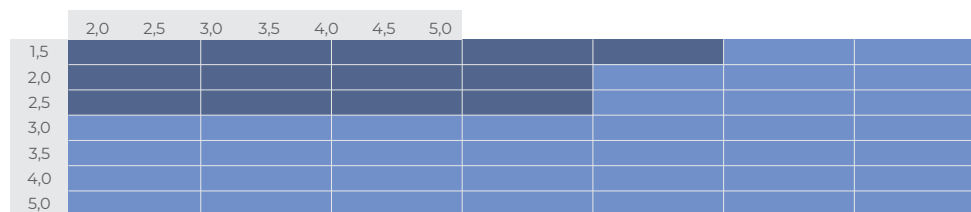

Франция

Класс ветровой устойчивости

COMO NEW
RIVA NEW
GENEVA
LUGANO
VENTURA PREMIUM NEW
GARDA
SUNRAIN
GARDA BOX

CLASSIC NEW
ECO

TANGO
TANGO PRO
TANGO ZIP
CALYPSO WIND
SCREEN

CALYPSO
CALYPSO PREMIUM
CALYPSO ANTIQUE
SIENNA type A
SIENNA type B