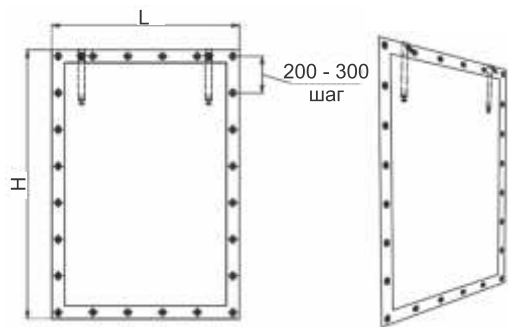

SCREEN

Вариант 3

Элементы изделия

Люверс для шнуровки

Люверс

Поворотная скоба

Описание

Screen - предусмотрены для защиты от снега, ветра и дождя и могут использоваться круглый год.

Screen с вставкой **Cristal** обязательно изготавливаются с обрамлением.

Обрамление можно изготовить из акриловой или ПВХ ткани, с минимальной шириной 10 см.

При нестандартной ширине, уточняйте цену у менеджера.

Шаг установки люверсов на ткань от 20 до 50 см, это зависит от высоты и ширины изделия.

Чем больше размер, тем меньше шаг установки люверсов.

Стандартная комплектация:

Тент - акриловая ткань.

Крепления - фиксирующие ремешки / люверсы с поворотной скобой / люверсы для шнуровки / молнии.

Стоимость €

Коллекция «Eco Dacron»	1м²	15
Коллекция «MASACRIL»	1м²	30
Коллекция «SEA STAR»	1м²	50
Коллекция «SOLTIS»	1м²	65
Коллекция «SCREEN»	1м²	55
MASACRIL + вставка CRISTAL	1м²	50
ПВХ + вставка CRISTAL	1м²	40

Молния	1м.п.	5
Ремешок для крепления (2 шт)	1комплект	10