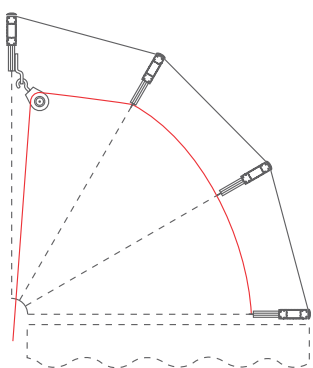

SIENNA type-B

Корзинная купольная маркиза

Каркас

Экструдированный алюминиевый профиль

Цвет каркаса

Алюминиевый без окраски

Декор планка

экструдированный ПВХ профиль

Тент

Акриловая ткань (коллекция **MASACRIL**).

Комплектация:

SIENNA type-B

Комплектующие производства SIPLAN (Испания);
Шарниры - ударопрочный пластик;
Соединительные уголки - ударопрочный пластик;
Кронштейны для стенового крепежа.

SIENNA type-B PREMIUM

Комплектующие производства LEINER (Германия);
Шарниры - литой алюминий;
Соединительные уголки - литой алюминий;
Кронштейны для стенового крепежа.

Механизм подъёма