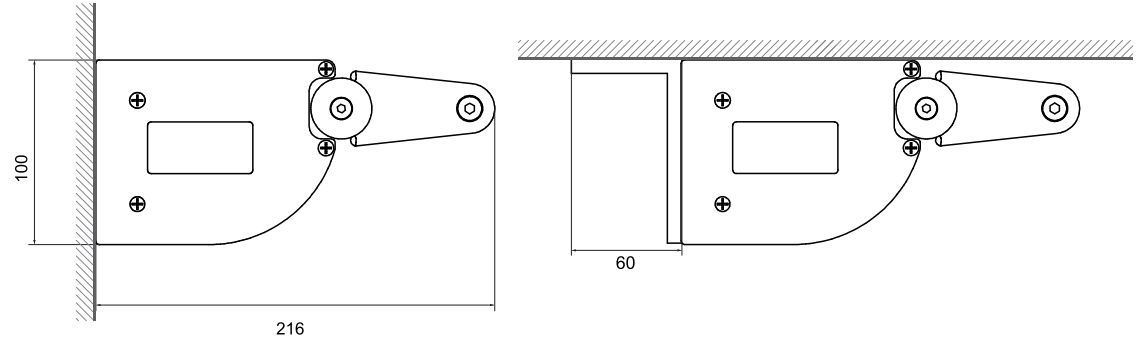

CALYPSO ROLL

Стоимость с тканью Sauleda, €

Ширина, м	2,0	2,5	3,0	3,5	4,0
1,9	1383	1429	1476	1521	1567
2,4	1473	1526	1580	1632	1685

Габаритные размеры

ширина	2,0	2,5	3,0	3,5	4,0
величина X	0,26	0,33	0,39	0,46	0,52

Опции ,€

Покраска комплектующих по RAL		15%
Тент из перф. ткани Soltis	1м²	+35
Тент из перф. ткани Screen	1м²	+25