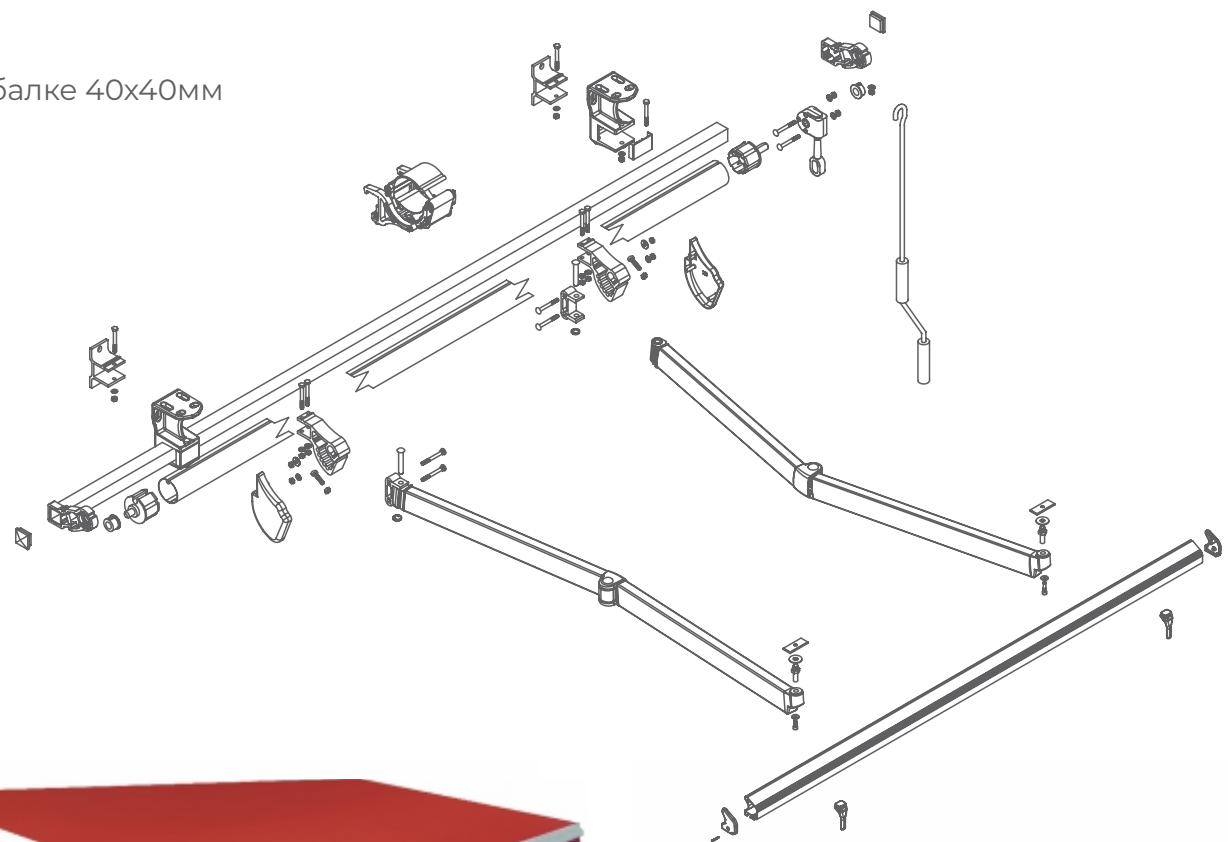

CLASSIC

Локтевая маркиза открытого типа на несущей балке 40x40мм

Комплектующие
производства BAT (Италия)

Профиль
Экструдированный алюминий

Покраска
Порошковое напыление

Вал
ø80мм. с рёбрами
дополнительной жесткости,
горячеоцинкованная сталь 1,2мм.

Несущая балка
Стальной горячеоцинкованный
профиль 40x40мм

Раздвижной механизм
Рычажный, одна пружина
натяжения, цепь

Стандартная комплектация:

Цвет каркаса – RAL 9010 (белый)
Тент - акриловая ткань
(коллекция MASACRIL) / ECO DACRON
Механизм управления – ручной/редуктор

Комплектация

кронштейны

Ширина	до 3,0	3,01-4,0	4,01-5,0	5,01 - 6,0
Вылет	до 2,6	2	2	4
	2,85 и >	-	2	4