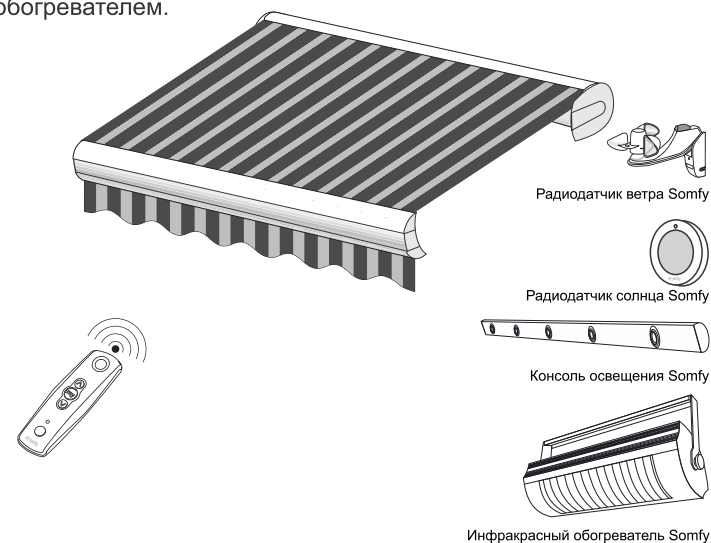

Радиодатчик ветра Somfy

Радиодатчик солнца Somfy

Консоль освещения Somfy

Инфракрасный обогреватель Somfy

Радиопередатчик настенный	
SMOOVE ORIGIN RTS (арт. 1810880)	47 €
SMOOVE 1 RTS Pure Shine, (арт. 1810881)	57 €
SMOOVE 1 RTS Blak Shine (арт. 1810882)	57 €
Рамка PURE SMOOVE (арт. 9015022)	3 €
Рамка BLACK SMOOVE (арт. 9015023)	11 €
Рамка SILVER SMOOVE (арт. 9015024)	11 €
Рамка SILVERMART SMOOVE (арт. 9015025)	11 €
Рамка AMBER BAMBOO SMOOVE (арт. 9015026)	32 €
Рамка LIGHT BAMBOO SMOOVE (арт. 9015027)	32 €
Рамка CHERRY SMOOVE (арт. 9015036)	32 €
Рамка WALNUT SMOOVE (арт. 9015037)	32 €
PURE двойная (арт. 9015238)	7 €