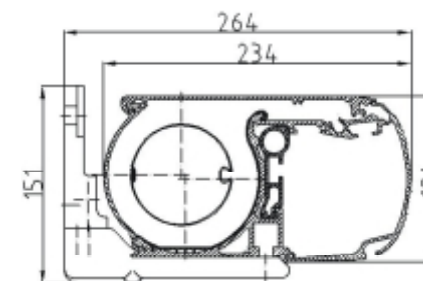

COMO NEW

Стоимость с тканью Sauleda, €

цеховая сборка до 7м

A B C D H - варианты комплектации двигателей стр. 64-75

Ширина, м	2,7	3,0	3,6	4,0	4,7	5,0	5,5	6,0	6,5	7,0	8,0	9,0	10,0	11,0	12,0	13,0	
Вылет, м	2,0	3570 A	3750 A	4110 A	4398 A	4925 B	5150 B	5450 B	5750 B	6115 C	7133 C	7778 C	8423 C	9893 D	10558 D	11203 D	11803 D
	2,5	-	3773 A	4133 A	4428 A	4955 B	5190 B	5490 B	5790 B	6165 C	7178 C	7833 C	8488 C	9965 D	10638 D	11293 D	11893 D
	3,0	-	-	4223 B	4528 B	5055 B	5298 B	5598 B	5898 B	6280 C	7325 C	7990 C	8655 D	10170 D	10853 D	11518 H	12118 H
	3,5	-	-	-	4838 B	5365 B	5618 B	5920 B	6220 C	6610 C	7793 C	8468 D	9140 D	10803 D	11495 H	12168 H	12770 H
	4,0	-	-	-	-	5708 C	5970 C	6270 C	6570 C	6970 C	8305 D	8988 D	9885 D	11710 H	12410 H	13093 H	13695 H

Опции ,€

Вороток улиточный (м)	1,2м/1,4м/1,6м/1,8м	35
Вороток улиточный (м)	2 / 2,4	70
Ламбрекен Sauleda	1 (п.м)	15
Потолочный кронштейн*	1 шт	90
Доп. стеновой кронштейн	200 мм (1 шт)	115
Покраска комплектующих по RAL		10%
Тент из ткани Sauleda Sea Star*	1 м²	20€
Тент из перф. ткани Sauleda Screen*	1 м²	25€
Тент из перф. ткани Sauleda Soltis*	1 м²	35€
Инфракрасный обогреватель		Heliosa HiDesign 11BX5 1500W

*Потолочный кронштейн заказывается в паре со стеновым кронштейном

Como NEW - самая мощная модель в линейке локтевых маркиз. Это выдвигаемая маркиза, оснащённая специальной кассетой, которая не допускает попадания на ткань, вал и другие детали осадков и пыли, что существенно увеличивает срок службы маркизы, позволяя ей выдерживать самые экстремальные нагрузки и обеспечивает великолепную защиту от непогоды. Профиль маркизы может быть окрашен в любой цвет из палитры RAL, а благодаря усиленным комплектующим COMO NEW может быть изготовлена шириной до 13 метров и общей площадью до 52 метров.