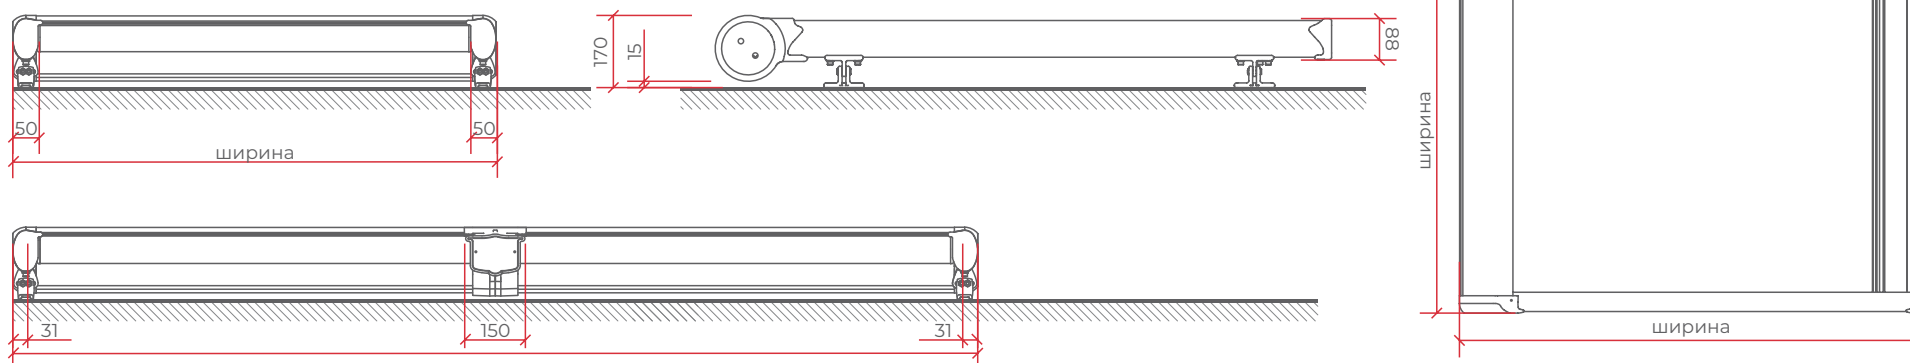

WGB

Стоимость с тканью **Sauleda**, €

Ширина, м	2,0	2,5	3,0	3,5	4,0	4,5	5,0	
Вылет, м	2,0	2353 В	2605 В	2813 В	3020 С	3273 С	3480 С	3733 С
	2,5	2528 В	2790 В	2998 В	3205 С	3468 С	3675 С	3938 С
	3,0	2820 В	3090 В	3300 В	3505 С	3778 С	3985 С	4255 С
	3,5	2998 С	3278 С	3485 С	3693 С	3973 С	4180 С	4460 С
	4,0	3173 С	3463 С	3670 С	3878 С	4168 С	4375 С	4665 С
	4,5	3465 С	3763 С	3970 С	4178 С	4478 С	4685 С	4983 С
	5,0	3643 С	3950 С	4158 С	4365 С	4673 С	4880 С	5188 С

А В С D H - варианты комплектации двигателей стр. 64-75

Опции ,€

Кронштейн направляющей	1,2 \ 1,5 \ 1,8 \ 2 м	55
Покраска комплектующих по RAL		10%
Тент из ткани Sauleda Sea Star	1 м²	20€
Тент из перф. ткани Sauleda Screen	1 м²	25€
Тент из перф. ткани Sauleda Soltis	1 м²	35€

* Дополнительная стоимость к цене с тканью **Sauleda**

Габаритные размеры

Поддерживающий вал 4м - 90 € 5м - 110 €	Вставка в под. вал 2шт - 9 €	Кронштейн для под. вала 2шт - 42 €	Кронштейн направляющей 2шт - 40 €	Кронштейн направляющей с регулировкой по высоте до 0,2/0,4м - 58/64 €