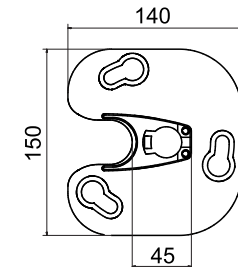

CALYPSO ROLL

Стоимость с тканью Sauleda, €

Ширина, м	2,0	2,5	3,0	3,5	4,0
1,9	1383	1429	1476	1521	1567
2,4	1473	1526	1580	1632	1685

Габаритные размеры

ширина	2,0	2,5	3,0	3,5	4,0
величина X	0,26	0,33	0,39	0,46	0,52

Опции ,€

Покраска комплектующих по RAL		15%
Тент из перф. ткани Soltis	1м²	+35
Тент из перф. ткани Screen	1м²	+25