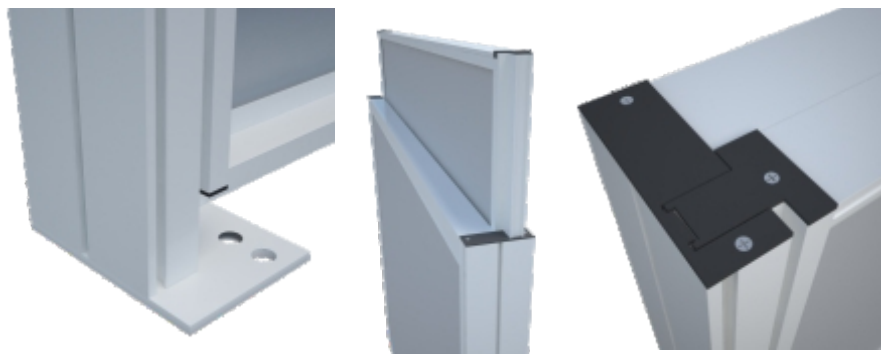

Стандартная комплектация:

Цвет каркаса RAL 9010 (белый) или RAL 8019 (коричневый).