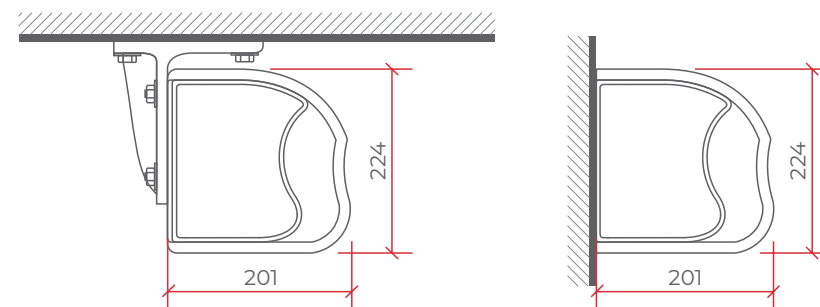

* Дополнительная стоимость к цене с тканью Sauleda

Габаритные размеры

GARDA BOX

Локтевая маркиза полузакрытого типа на несущей балке 40x40мм.

Комплектующие

Производства BAT (Италия)

Профиль

Экструдированный алюминий