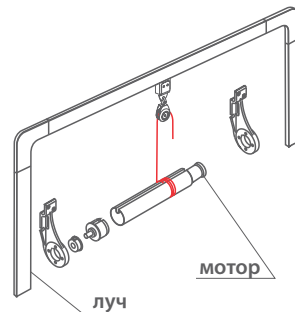

Доп опорный луч*

*(в комплекте с маркизой >4м)

Количество лучей

B - высота
A - вынос
L - высота лепестка

SIENNA type-B

Корзинная купольная маркиза

Каркас

Экструдированный алюминиевый профиль