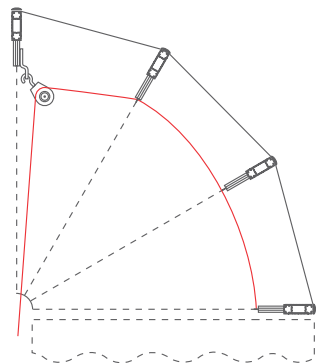

SIENNA type-A

Корзинная прямоугольная маркиза

Каркас

Экструдированный алюминиевый профиль

Цвет каркаса

Алюминиевый без окраски

Декор планка

экструдированный ПВХ профиль

Тент

Акриловая ткань (коллекция **MASACRIL**).

Комплектация:

SIENNA type-A

Комплектующие производства SIPLAN (Испания);
Шарниры - ударопрочный пластик;
Соединительные уголки - ударопрочный пластик;
Кронштейны для стенового крепежа.

SIENNA type-A PREMIUM

Комплектующие производства LEINER (Германия);
Шарниры - литой алюминий;
Соединительные уголки - литой алюминий;
Кронштейны для стенового крепежа.

Механизм подъёма