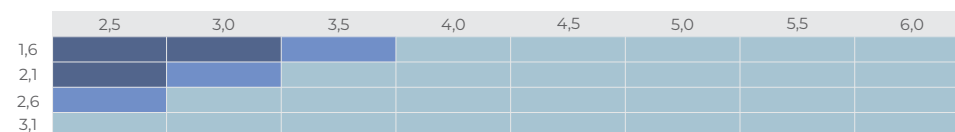

Франция

Класс ветровой устойчивости

COMO NEW
RIVA NEW
GENEVA
LUGANO
VENTURA PREMIUM NEW
GARDA
SUNRAIN
GARDA BOX

CLASSIC NEW
ECO

TANGO
TANGO PRO
TANGO ZIP
CALYPSO WIND
SCREEN

CALYPSO
CALYPSO PREMIUM
CALYPSO ANTIQUE
SIENNA type A
SIENNA type B