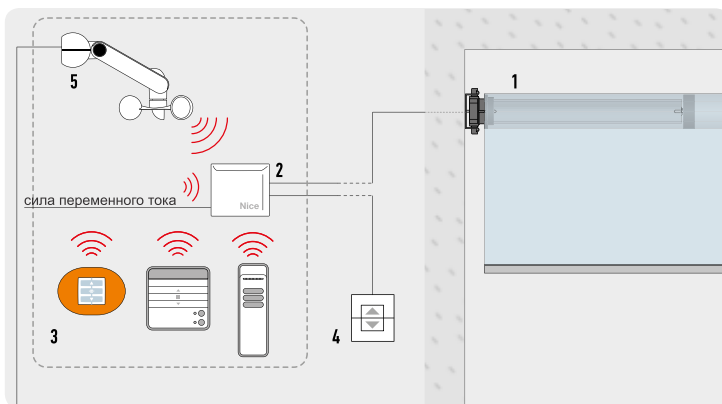

Пример проводного управления.

1. Мотор с механическими концевыми выключателями
2. Блок управления со встроенным приемником
3. Радиоуправление (передатчик)
4. Климатический датчик Nemo/Volo S-Radio

*Важно! Не подключать сетевое электричество к проводам низкого напряжения (TTBus - dry contact).