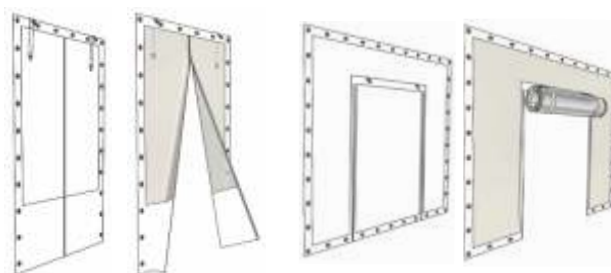

Описание

Screen - предусмотрены для защиты от снега, ветра и дождя и могут использоваться круглый год.

Screen с вставкой **Cristal** обязательно изготавливаются с обрамлением.

Обрамление можно изготовить из акриловой или ПВХ ткани, с минимальной шириной 10 см.

При нестандартной ширине, уточняйте цену у менеджера.

Шаг установки люверсов на ткань от 20 до 50 см, это зависит от высоты и ширины изделия.

Чем больше размер, тем меньше шаг установки люверсов.

Стандартная комплектация:

Тент - акриловая ткань.

Крепления - фиксирующие ремешки / люверсы с поворотной скобой / люверсы для шнуровки / молнии.

Стоимость €

Коллекция «Eco Dacron»	1м²	15
Коллекция «MASACRIL»	1м²	30
Коллекция «SEA STAR»	1м²	50
Коллекция «SOLTIS»	1м²	65
Коллекция «SCREEN»	1м²	55
MASACRIL + вставка CRISTAL	1м²	50
ПВХ + вставка CRISTAL	1м²	40

Молния	1м.п.	5
Ремешок для крепления (2 шт)	1комплект	10