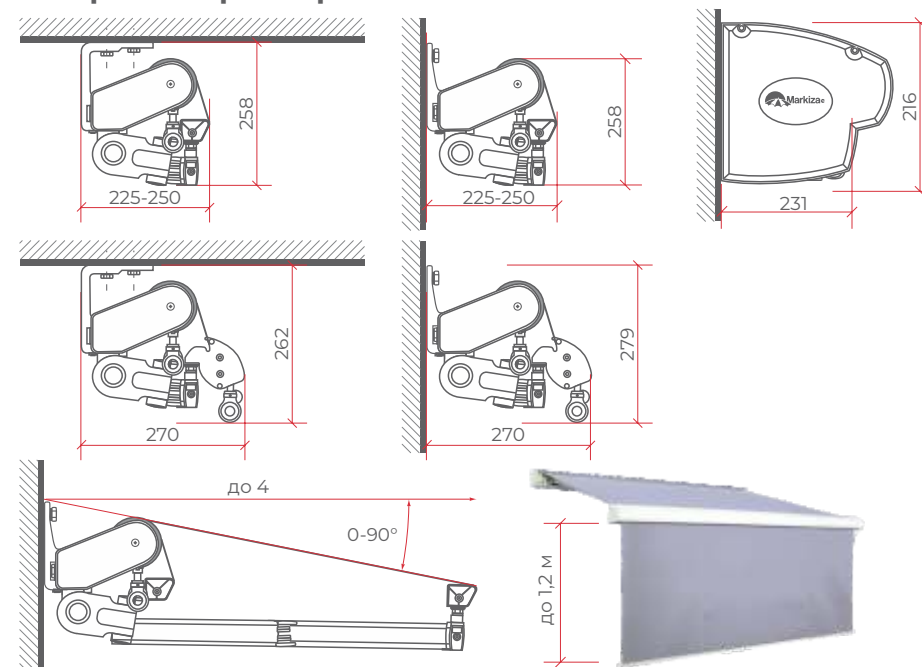

перекрещивающиеся локти

Опции, €

Вороток улиточный (м)	1,2м/1,4м/1,6м/1,8м	35
Вороток улиточный (м)	2 / 2,4м	70
Ламбрекен Sauleda / Eco Dragon	1 (п.м)	15/10
Потолочный кронштейн	1 шт	35
Доп. стеновой кронштейн	1 шт	25
Покраска комплектующих по RAL	1 шт	15%
Антиветровые стойки		115
Чехол Sauleda / Eco Dragon	1 (п.м)	45/20
Sauleda Sea Star*	1 м²	20€
Тент из перф. ткани Sauleda Screen*	1 м²	25€
Тент из перф. ткани Sauleda Soltis*	1 м²	35€
Консоль освещения	1,7м/3,4м	520 / 1030
Консоль освещения с аудиосистемой	1,7м/3,4м	1880
Инфракрасный обогреватель		Heliosa HiDesign 11BX5 1500W
Отлив	1 (п.м)	40
Защитный козырек с крышками	до 7м	380

* Дополнительная стоимость к цене с тканью Sauleda

Габаритные размеры

v22022022