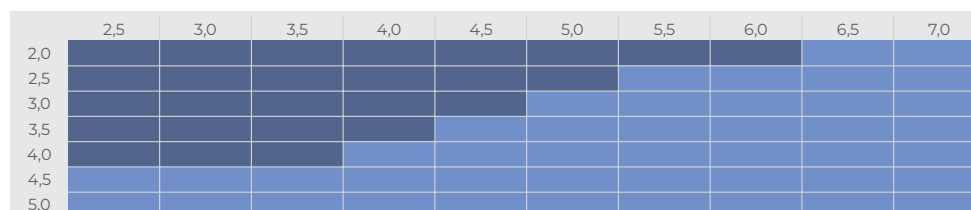

Класс CE EN 13561	Сила ветра в баллах	Скорость ветра в м/с	Скорость ветра в км/ч	Наимен. ветра
	0	<0,3	0-1	Штиль
	1	0,3-1,5	2 - 5	Тихий ветер
	2	1,6-3,3	6 - 11	Лёгкий бриз
	3	3,4 - 5,4	12 - 19	Слабый ветер
	4	5,5 - 7,9	20 - 28	Средний бриз
	5	8 - 10,7	29 - 38	Резкий бриз
	6	10,8 - 13,8	39 - 49	Сильный бриз
	7	13,9 - 17,1	50 - 61	Сильный ветер
	8	17,2 - 20,7	62 - 74	Резкие порывы ветра
	9	20,8 - 24,4	75 - 88	Сильные порывы ветра
	10	24,5 - 28,4	89 - 102	Буря
	11	28,5 - 32,6	103 - 117	Шторм
	12	>32,7	>118	Ураган