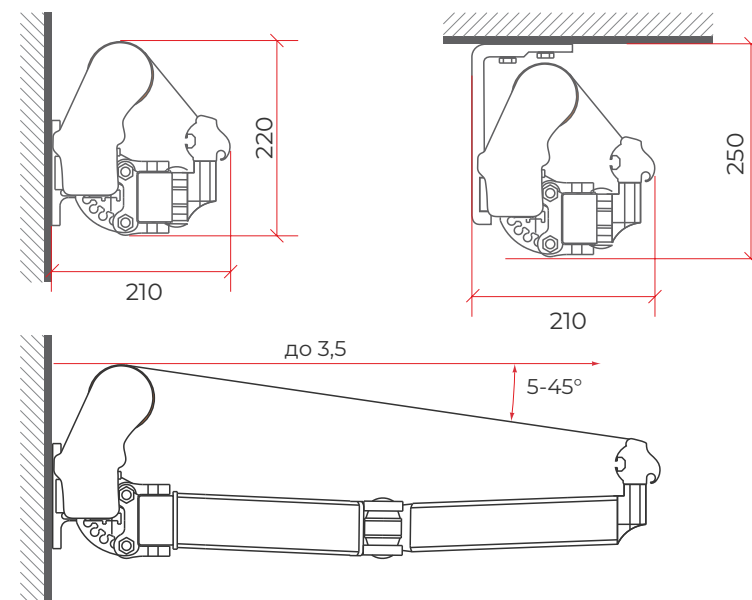

CLASSIC NEW

Стоимость с тканью Sauleda, €

A B C D H - варианты комплектации двигателей стр. 64-75

Ширина, м	1,95	2,45	2,95	3,45	3,95	4,4	5,0	5,5	6	
Вылет, м	1,5	516 A	582 A	606 A	627 A	693 A	735 A	822 A	846 B	912 B
	2,0	-	639 A	663 A	687 A	762 A	804 A	903 A	927 B	1005 B
	2,5	-	-	711 A	735 A	822 A	864 A	975 B	996 B	1086 B
	3,0	-	-	-	792 B	891 B	933 B	1053 B	1077 B	1176 B
	3,5	-	-	-	-	975 B	1017 B	1149 B	-	-

Стоимость с тканью Eco Dacron, €

A B C D H - варианты комплектации двигателей стр. 64-75

Ширина, м	1,95	2,45	2,95	3,45	3,95	4,4	5,0	5,5	6	
Вылет, м	1,5	445 A	452 A	474 A	506 A	527 A	549 A	676 A	698 B	724 B
	2,0	-	484 A	494 A	530 A	545 A	576 A	707 A	731 B	757 B
	2,5	-	-	521 A	561 A	585 A	609 A	744 B	769 B	797 B
	3,0	-	-	-	593 B	619 B	644 B	783 B	810 B	839 B
	3,5	-	-	-	-	652 B	679 B	822 B	-	-

Опции, €

Вороток червячный (м)	1,5м / 1,8м / 2м	7
Ламбрекен Sauleda/Eco Dacron	1 п.м.	15/9
Доп. стеновой кронштейн	1 шт.	23
Покраска комплектующих по RAL		15%*
Антиветровые стойки	1 п.м.	75
Отлив	1 м.п.	25
Чехол Sauleda/Eco Dacron		35/17
Тент из перф. ткани Soltis (Sauleda)	1м²	+35*
Тент из перф. ткани Screen (Sauleda)	1м²	+25*
Консоль освещения	1,7м / 3,4м	370 / 705
Консоль освещения с аудиосистемой	1,7м	1340
Инфракрасный обогреватель Heliosa 2кВт	1 шт	430
LED-подсветка в локтях (за одну пару локтей)	1,5м / 2,0м / 2,5м 3,0м / 3,5м / 4,0м	270 / 298/ 314 340 / 367/ 396

* Дополнительная стоимость к цене с тканью Sauleda

Габаритные размеры