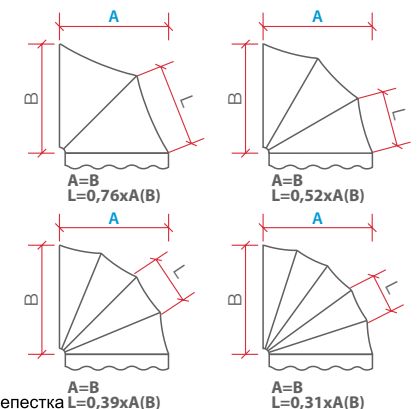

Доп опорный луч*

*(в комплекте с маркизой >4м)

Количество лучей

B - высота
A - вынос
L - высота лепестка

SIENNA type-B

Корзинная купольная маркиза

Каркас

Экструдированный алюминиевый профиль