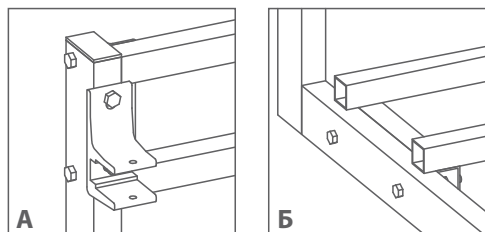

Стоимость €	4,0	5,0	6,0	7,0
Каркас	900	960	1020	1140
Цветники*	340 (2шт)	510 (3шт)	510 (3шт)	680 (4шт)

*без цветов

Пример расчёта Flamingo с маркизой Ventura Premium 6м x 3м			
Каркас (для 6м)			1020
Цветники	3 шт	170x3	510
Ventura Premium	6м x 3м	для 6 м	2095
Итого (без учёта стоимости опций маркизы)			3625