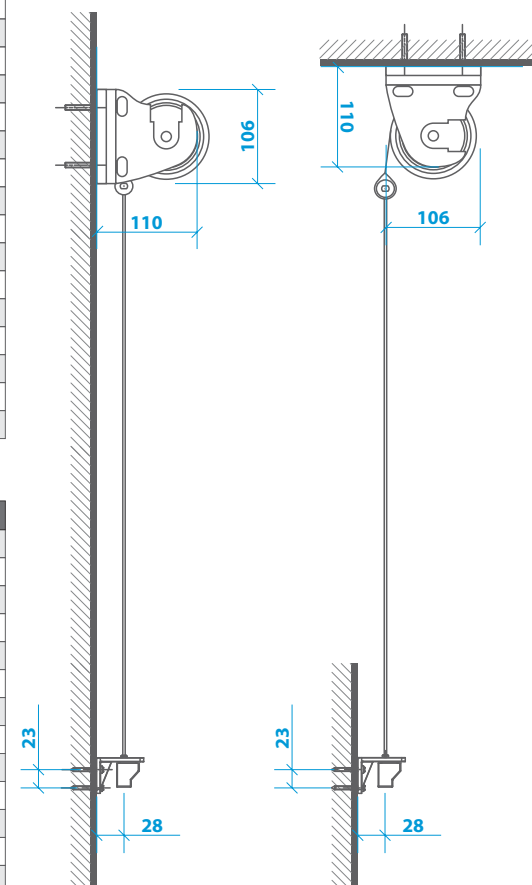

Габаритные размеры

Стоимость с тканью **Eco Dacron**, €

A B C D H - варианты комплектации двигателей стр. 64-75

Ширина, м	1,25	1,5	1,75	2,0	2,25	2,5	2,75	3,0	3,25	3,5	3,75	4,0	4,25	4,5	4,75	5,0
1,0	227 A	235 A	244 A	251 A	260 A	275 A	284 A	293 A	299 A	308 A	323 A	332 A	341 B	350 B	356 B	374 B
1,25	231 A	238 A	246 A	255 A	264 A	282 A	288 A	297 A	306 A	312 A	330 A	339 A	348 B	354 B	363 B	381 B
1,5	233 A	242 A	251 A	257 A	266 A	286 A	293 A	301 A	310 A	319 A	337 A	345 A	354 B	361 B	370 B	389 B
1,75	238 A	246 A	253 A	262 A	271 A	290 A	299 A	306 A	315 A	323 A	343 A	352 A	359 B	367 B	376 B	396 B
2,0	240 A	249 A	257 A	266 A	273 A	295 A	304 A	310 A	319 A	328 A	350 A	356 A	365 B	374 B	383 B	403 B
2,25	244 A	253 A	260 A	268 A	277 A	299 A	308 A	317 A	323 A	332 A	356 A	363 A	372 B	381 B	387 B	411 B
2,5	249 A	255 A	264 A	273 A	279 A	304 A	312 A	321 A	330 A	337 A	361 A	370 A	378 B	385 B	394 B	418 B
2,75	251 A	260 A	268 A	275 A	284 A	310 A	317 A	326 A	334 A	341 A	367 A	376 A	385 B	392 B	400 B	427 B
3,0	255 A	262 A	271 A	279 A	286 A	315 A	323 A	330 A	339 A	348 A	374 A	383 A	389 B	398 B	407 B	433 B
3,25	257 B	266 B	275 B	282 B	290 B	319 B	328 B	334 B	343 B	352 B	381 B	389 B	396 B	405 B	414 B	442 B
3,5	262 B	271 B	277 B	286 B	295 B	323 B	332 B	341 B	348 B	356 B	387 B	394 B	403 B	411 B	418 B	449 B
3,75	264 B	273 B	282 B	288 B	297 B	328 B	337 B	345 B	354 B	361 B	392 B	400 B	409 B	418 B	425 B	455 B
4,0	268 B	277 B	284 B	293 B	301 B	334 B	341 B	350 B	359 B	365 B	398 B	407 B	416 B	422 B	431 B	464 B
4,25	273 B	279 B	288 B	297 B	304 B	339 B	345 B	354 B	363 B	372 B	405 B	414 B	420 B	429 B	438 B	471 B
4,5	275 B	284 B	290 B	299 B	308 B	343 B	352 B	359 B	367 B	376 B	411 B	420 B	427 B	436 B	444 B	480 B
4,75	279 B	286 B	295 B	304 B	310 B	348 B	356 B	365 B	372 B	381 B	418 B	425 B	433 B	442 B	449 B	486 B
5,0	282 B	290 B	299 B	306 B	315 B	352 B	361 B	370 B	376 B	385 B	425 B	431 B	440 B	449 B	455 B	495 B

Опции, €

* Дополнительная стоимость к цене с тканью **Sauleda**

Вороток червячный(м)	1,2\1,5\1,8\ 2 м	20
Вороток червячный (м)	2,2\2,5\ 3 м	45
Ламбрекен Sauleda / Eco Dragon	1 (п.м)	15 / 10
Покраска комплектующих по RAL		+15%
Тент из ПВХ CRISTAL		+20%

Тент из акриловой ткани + ПВХ CRISTAL		+20%
Тент из ткани Sauleda Sea Star*	1 м²	20€
Тент из перф. ткани Sauleda Screen*	1 м²	25€
Тент из перф. ткани Sauleda Soltis*	1 м²	35€
Отлив	1 (п.м)	35