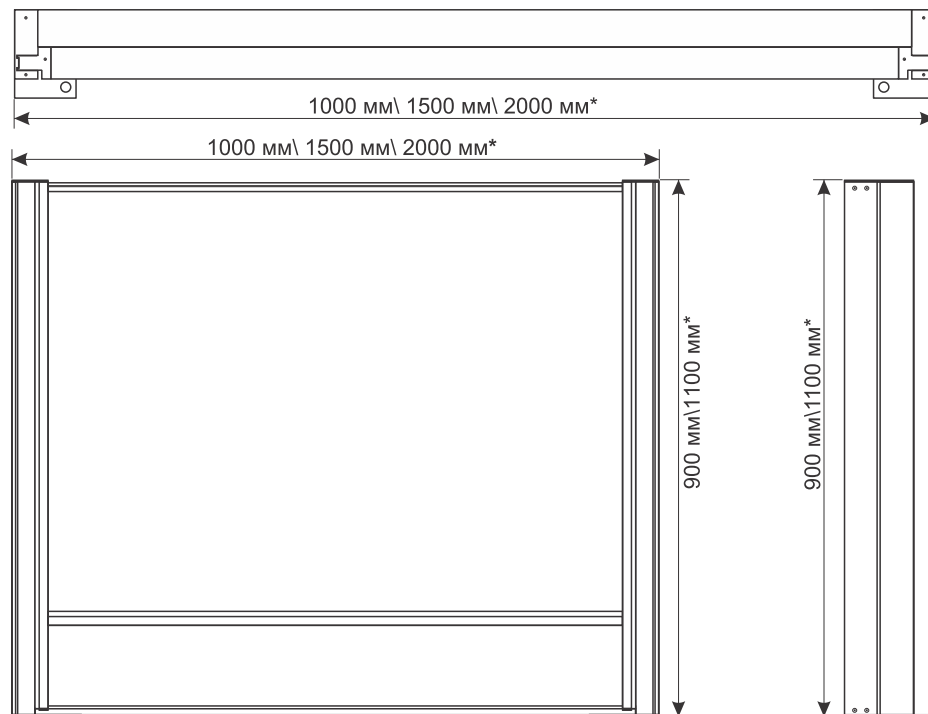

RAVANT

Стоимость с тканью **Sauleda**, €

		Ширина, м	1,0	1,25	1,5	1,75	2,0
Высота	0,9 м\1,5 м.	(монолитный поликарбонат, 5мм.)	708	777	846	915	984
	0,9 м\1,5 м.	(закаленное стекло, 5мм.)	636	687	738	789	840
	1,1 м \1,9 м.	(монолитный поликарбонат, 5мм.)	780	863	794	1025	1106
	1,1 м \1,9 м.	(закаленное стекло, 5мм.)	722	788	854	923	987

*Промежуточные размеры рассчитываются индивидуально

Опции ,€

Увеличенные опорные пятки (в случае невозможности крепления)	1 комплект	50
Крепление для цветов	1 комплект	42
Замок	1 шт	90
Регулируемые опоры по высоте	1 комплект	50
Покраска комплектующих по RAL		15%
Заполнение триплекс 3+3мм.		20%*

* К стоимости закаленного стекла

Габаритные размеры