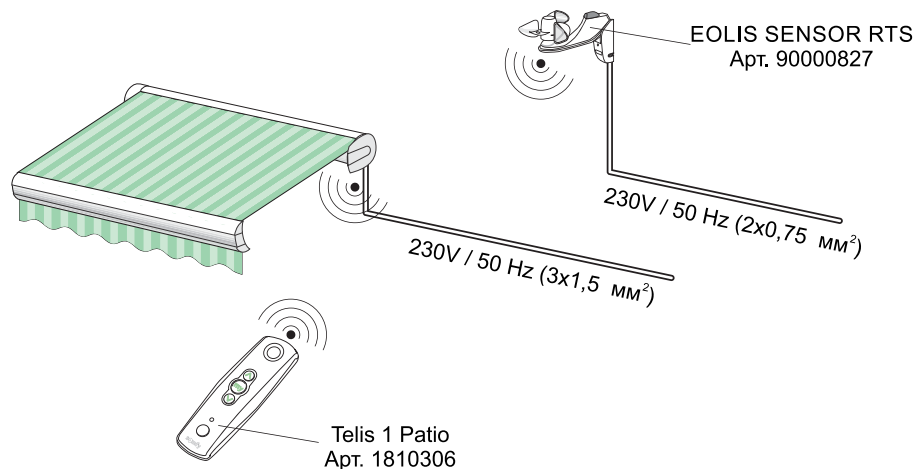

Вариант 1 **Вариант 2**