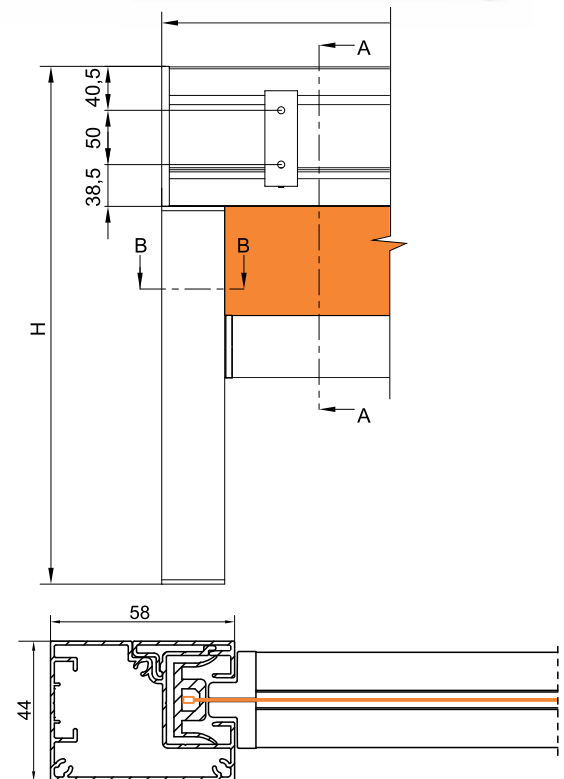

Тент - акриловая ткань (коллекция MASACRIL)

или потолочного монтажа;

Управление - редуктор.

Количество компонентов

Ширина, м	до 1,5	1,51-3,0	3,01-4,0	4,01 - 5,0
кронштейны короба	2	3	4	5

Габаритные размеры: