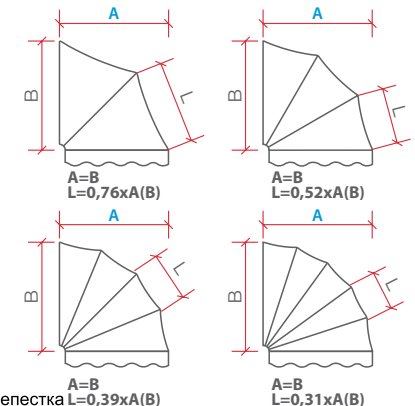

Количество лучей

B - высота
A - вынос
L - высота лепестка

v22022022