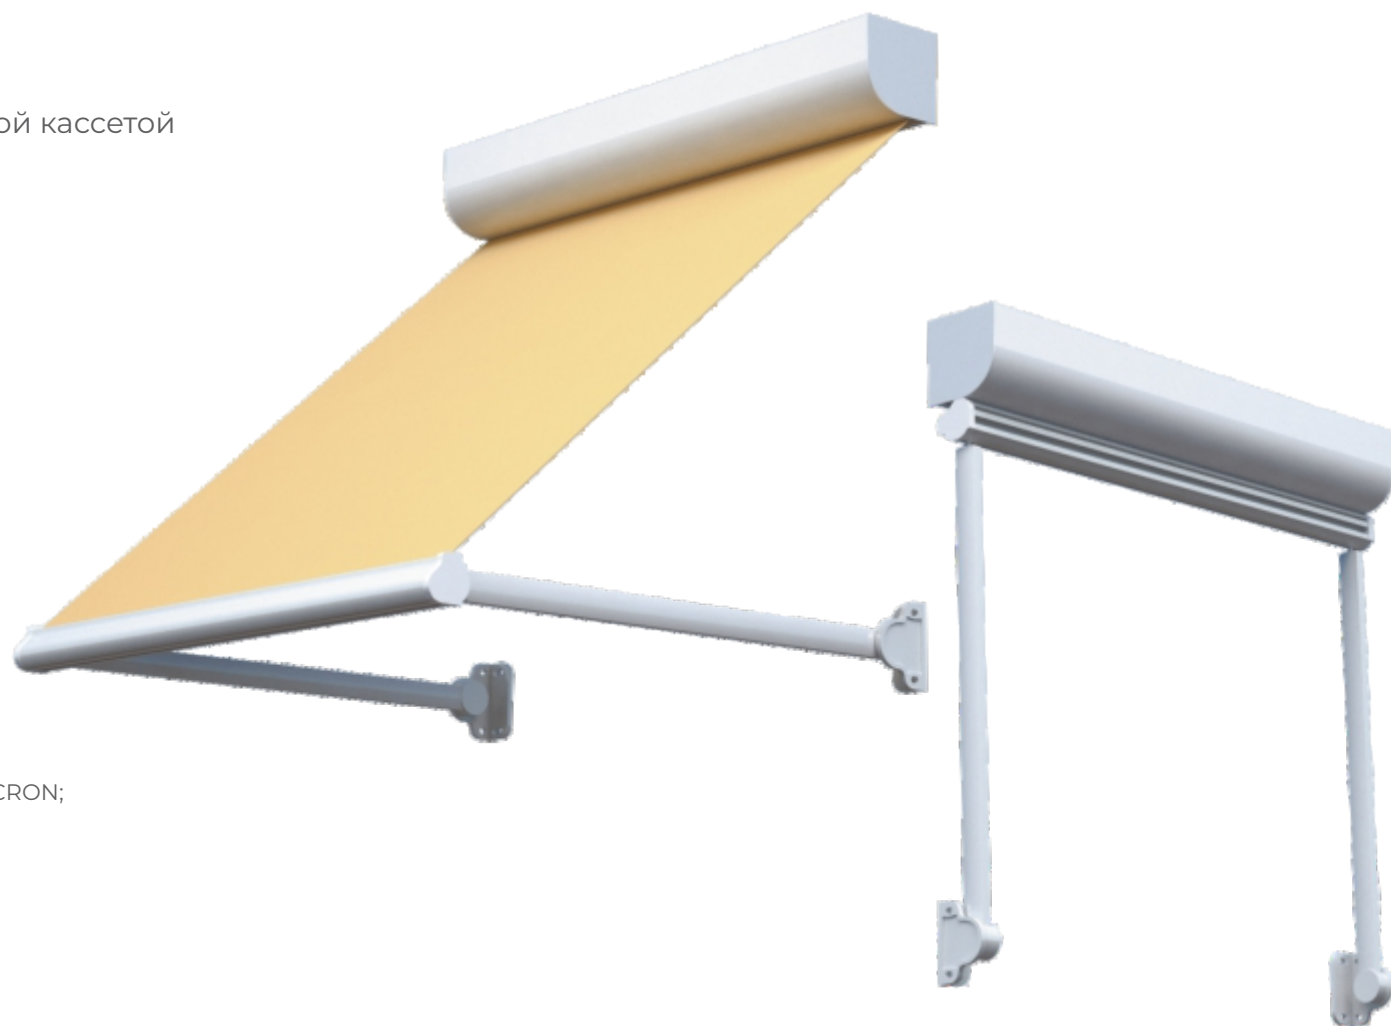

CALYPSO PREMIUM

Прямая маркиза откидного типа с защитной кассетой

Комплектующие

Производства LEINER (Германия)

Локти

0,6-1,4м, экструдированный алюминий

Покраска

Порошковое напыление

Передний профиль

Экструдированный алюминий

Вал

Ø 80мм. с ребрами дополнительной жесткости, горячеоцинкованная сталь.

Тент

Акриловая ткань с тефлоновой пропиткой.

Стандартная комплектация:

Цвет каркаса RAL 9010 (белый) / RAL 8019 (коричневый);

Кассета - экструдированный алюминий;

Тент - акриловая ткань (коллекция MASACRIL) / ECO DACRON;

Комплект кронштейнов для стенового монтажа.