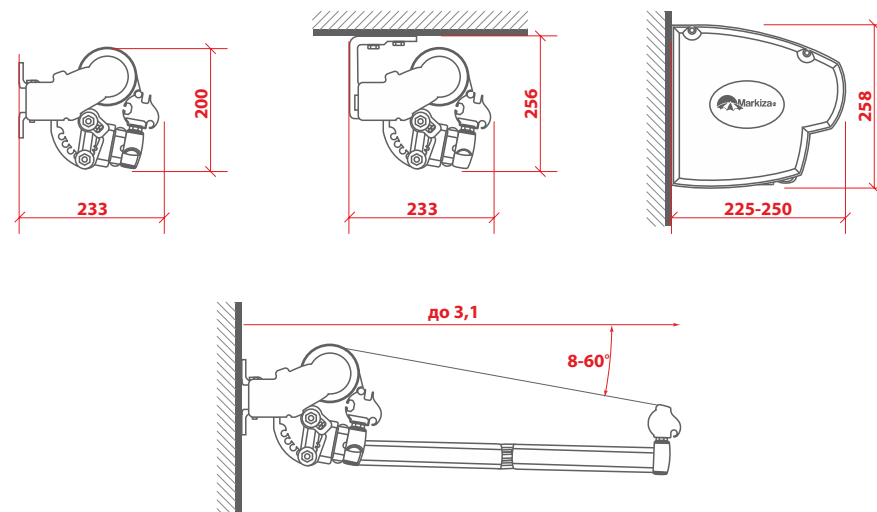

Стоимость с тканью Eco Dacron, €

A B C D H - варианты комплектации двигателей стр. 64-75

Ширина	1,9	2,1	2,4	2,6	2,9	3,1	3,4	3,9	4,4	4,9	5,5	6	
Вылет, м	1,6	675 A	683 A	698 A	718 A	730 A	740 A	753 A	788 A	808 A	843 A	898 B	930 B
	1,85	-	708 A	720 A	745 A	758 A	765 A	778 A	815 A	835 A	873 A	925 B	963 B
	2,1	-	-	743 A	768 A	780 A	790 A	803 A	840 A	860 A	898 A	953 B	990 B
	2,35	-	-	-	810 A	823 A	833 A	845 A	883 A	905 B	945 B	998 B	1038 B
	2,6	-	-	-	-	845 A	853 A	865 A	905 A	928 B	968 B	1023 B	1063 B
	2,85	-	-	-	-	-	888 B	900 B	943 B	965 B	1005 B	1060 B	1103 B
	3,1	-	-	-	-	-	-	933 B	975 B	998 B	1040 B	1095 B	1140 B

Опции, €

Вороток червячный (м)	1,5м / 1,8м / 2м	7
Ламбрекен Sauleda/Eco Dacron	1 п.м.	15/9
Доп. стеновой кронштейн	1 шт.	23
Покраска комплектующих по RAL		15%*
Антиветровые стойки	1 п.м.	75
Отлив	1 м.п.	25
Чехол Sauleda/Eco Dacron		35/17
Тент из перф. ткани Soltis (Sauleda)	1м²	+35*
Тент из перф. ткани Screen (Sauleda)	1м²	+25*
Консоль освещения	1,7м / 3,4м	370 / 705
Консоль освещения с аудиосистемой	1,7м	1340
Инфракрасный обогреватель Heliosa 2кВт	1 шт	430
LED-подсветка в локтях (за одну пару локтей)	1,5м / 2,0м / 2,5м 3,0м / 3,5м / 4,0м	270 / 298/ 314 340 / 367/ 396

* Дополнительная стоимость к цене с тканью Sauleda

Габаритные размеры