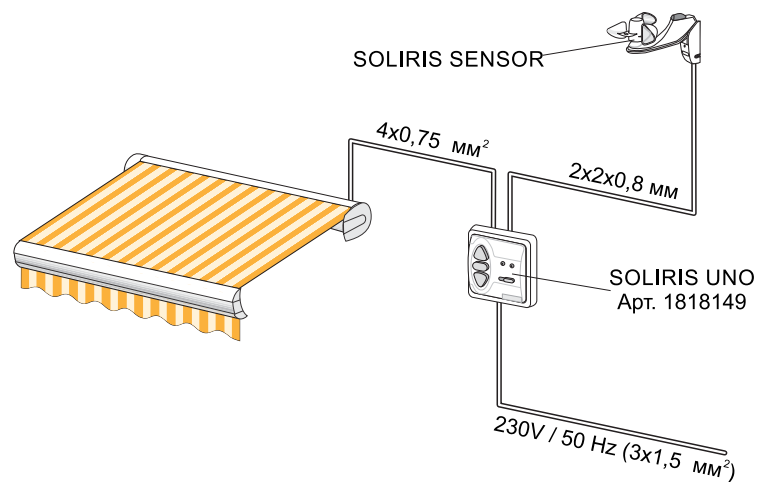

Схемы подключения автоматики LT

(Проводное управление)

Вариант 1

Вариант 1

Вариант 3