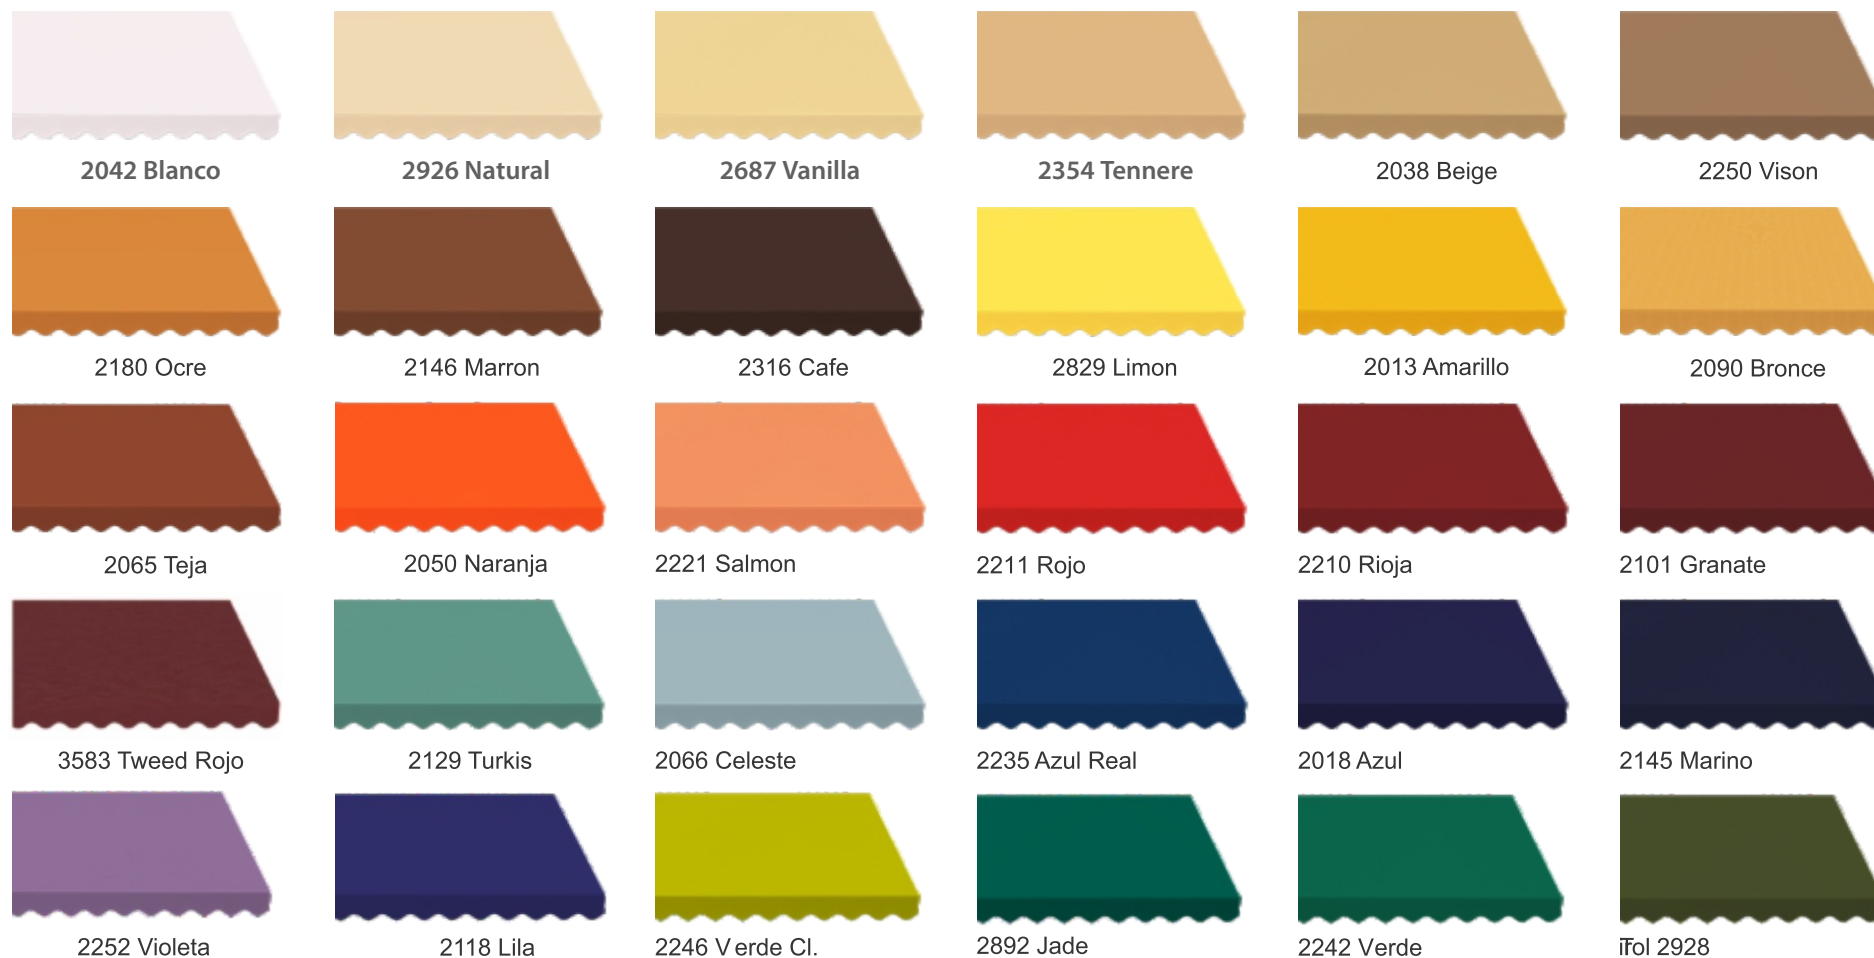

Коллекция Masacril