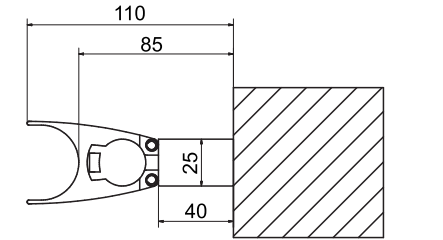

CALYPSO ROLL

Стоимость с тканью Sauleda, €

Ширина, м	2,0	2,5	3,0	3,5	4,0
1,9	1383	1429	1476	1521	1567
2,4	1473	1526	1580	1632	1685

Габаритные размеры

ширина	2,0	2,5	3,0	3,5	4,0
величина X	0,26	0,33	0,39	0,46	0,52

Опции ,€

Покраска комплектующих по RAL		15%
Тент из перф. ткани Soltis	1м²	+35
Тент из перф. ткани Screen	1м²	+25