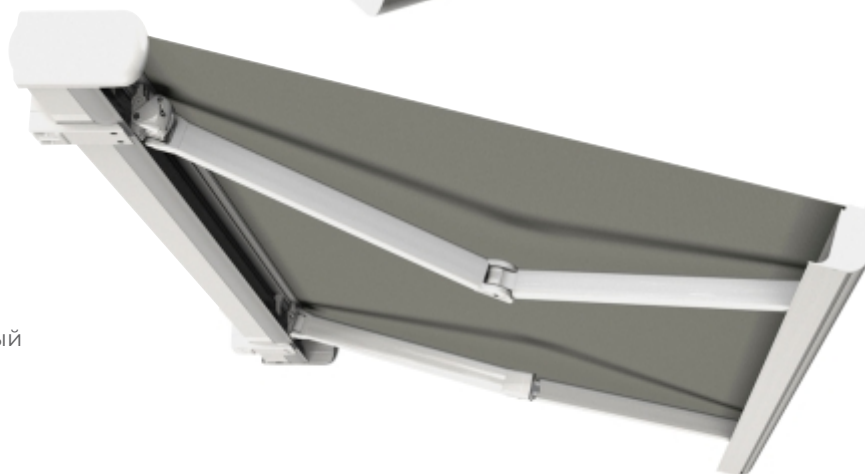

COMO NEW

Локтевая маркиза кассетного типа

Комплектующие

Производства ANGSTROM (Германия)

Профиль кассеты

Экструдированный алюминий. Дополнительный внутренний профиль усиления в местах крепления локтей

Покраска

Порошковое напыление

Вал

ø80мм с рёбрами дополнительной жесткости, горячеоцинкованная сталь 1,2мм

Раздвижной механизм

Рычажный, две пружины натяжения, три кабеля, 2-й класс ветроустойчивости.

Тент

100% акриловая ткань с тефлоновой пропиткой.

Стандартная комплектация:

Цвет короба и локтей – RAL 9010 (белый)

или RAL 8019 (коричневый).

Тент – акриловая ткань (коллекция MASACRIL).

Механизм управления – ручной, редуктор.

Сдвоенная конструкция (ширина более 6,5м) – промежуточный стыковочный вал.

Монтаж - комплект стеновых кронштейнов.

Комплектация

	Ширина, м	до 4,0	4,1-6,5	6,6-8,5	8,6 - 13
Локти		2	2	3	4
Кронштейны		2	2	3	4