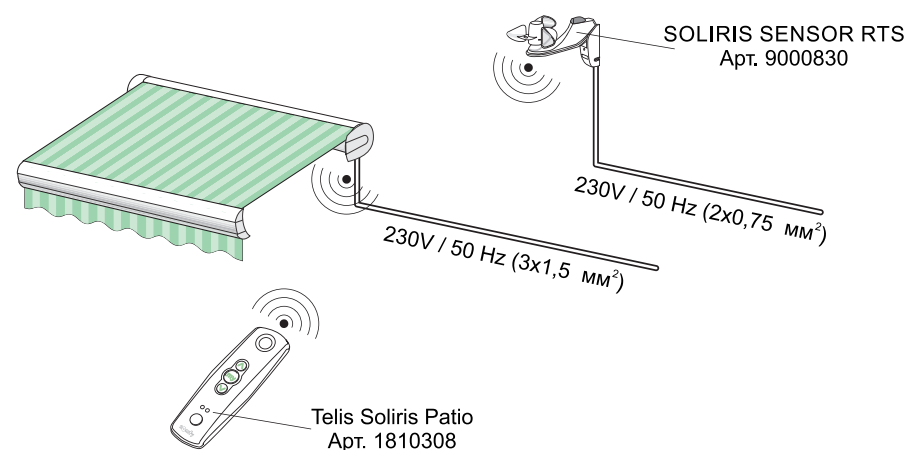

Вариант 1 **Вариант 2**