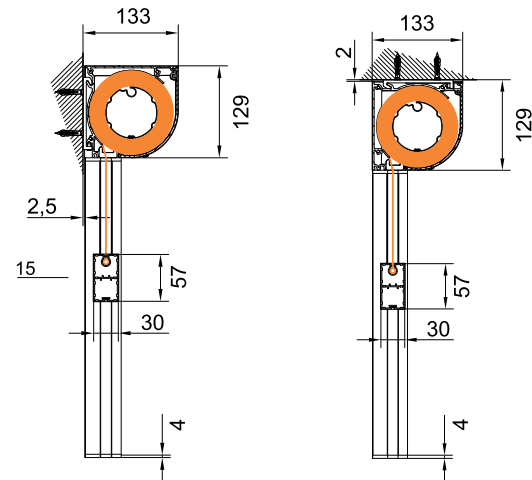

Тент - акриловая ткань (коллекция MASACRIL)

или потолочного монтажа;

Управление - редуктор.

Количество компонентов

Ширина, м	до 1,5	1,51-3,0	3,01-4,0	4,01 - 5,0
кронштейны короба	2	3	4	5

Габаритные размеры: