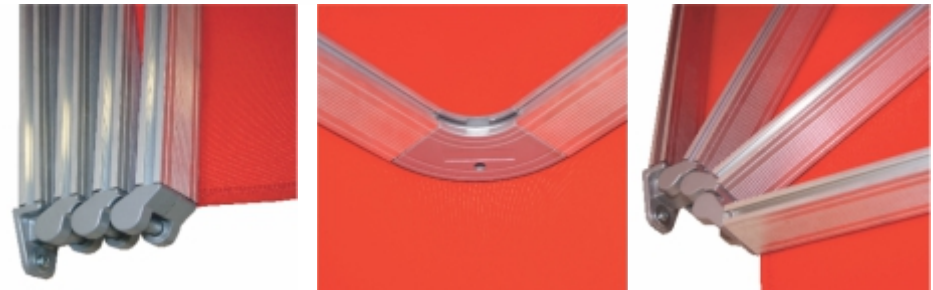

SIENNA type-A PREMIUM

Комплектующие производства LEINER (Германия);
Шарниры - литой алюминий;
Соединительные уголки - литой алюминий;
Кронштейны для стенового крепежа.

Механизм подъёма

С редуктором

Маркиза с мотором