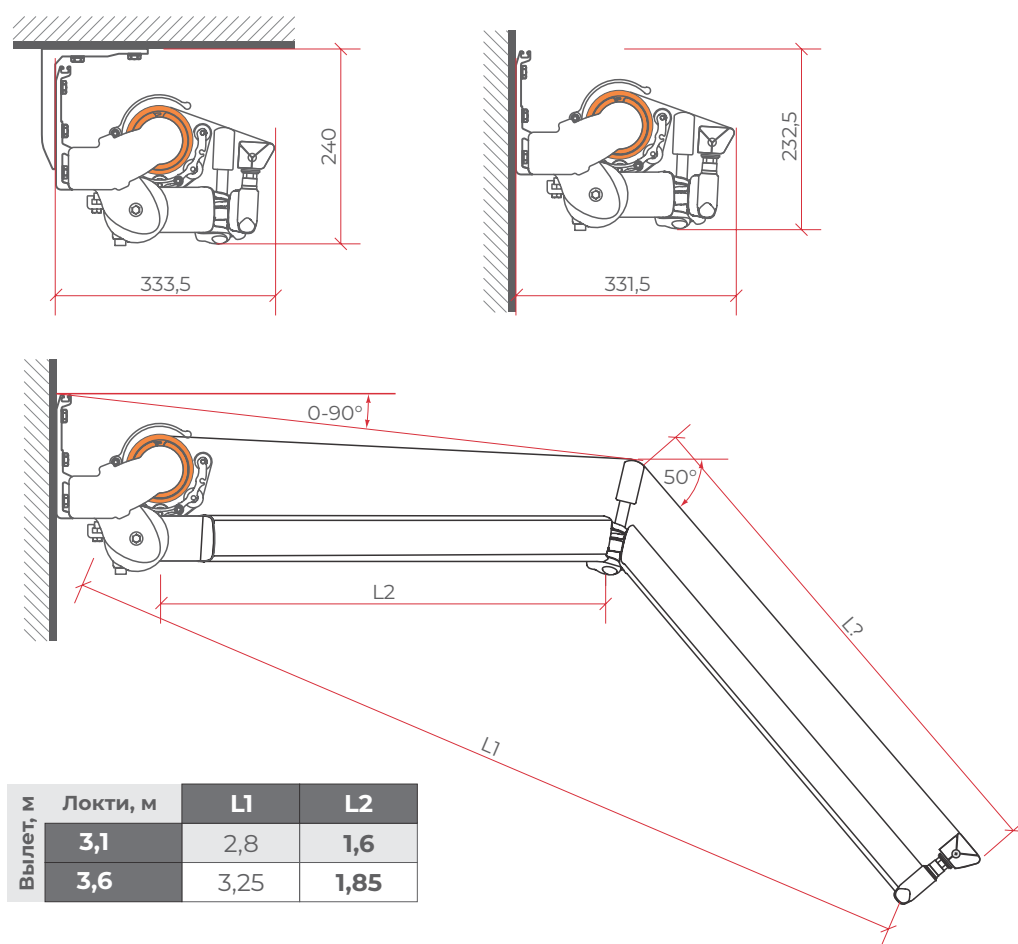

Стоимость с тканью Eco Dacron, €

A B C D H - варианты комплектации двигателей стр. 64-75

Ширина, м	3,77	4,27	4,5	5,0	5,5	6,0
Вылет 3,1	1595 A	1658 A	1693 B	1778 B	2003 B	2085 B
Вылет 3,6	-	1823 B	1860 B	1948 B	2188 B	2273 B

Опции, €

Вороток червячный(м)	1,2 \ 1,5 \ 1,8 \ 2 м	20
Вороток червячный (м)	2,2 \ 2,5 \ 3 м	45
Ламбрекен Sauleda / Eco Dragon	1 (п.м)	15/10
Потолочный кронштейн	1 шт	35
Доп. стеновой кронштейн	1 шт	25
Покраска комплектующих по RAL		15%
Антиветровые стойки	1 шт	115
Чехол Sauleda / Eco Dragon	1 (п.м)	45/20
Тент из ткани Sauleda Sea Star	1 м²	20€
Тент из перф. ткани Sauleda Screen	1 м²	25€
Тент из перф. ткани Sauleda Soltis	1 м²	35€
Консоль освещения	1,7м / 3,4м	370 \ 705
Консоль освещения с аудиосистемой	1,7м / 3,4м	1340
Инфракрасный обогреватель		Heliosa HiDesign 11BX5 1500W
Отлив	1 (п.м)	35

* Дополнительная стоимость к цене с тканью Sauleda

Sunrain - это уникальная локтевая маркиза открытого типа с двойным углом наклона. Мы особенно рекомендуем обратить внимание на эту модель, если Вам требуется улучшенная защита от низкого солнца.

Конфигурация этой маркизы позволяет достичь большего угла наклона, чем при использовании классических выдвигаемых моделей, при этом Sunrain разработана таким образом, чтобы максимально сохранить пространство под маркизой, даже при установке на небольшой высоте.

Sunrain отлично подходит для установки как на террасах, так и над панорамными окнами или витринами.

Габаритные размеры

Вылет, м	Локти, м	L1	L2
3,1		2,8	1,6
3,6		3,25	1,85