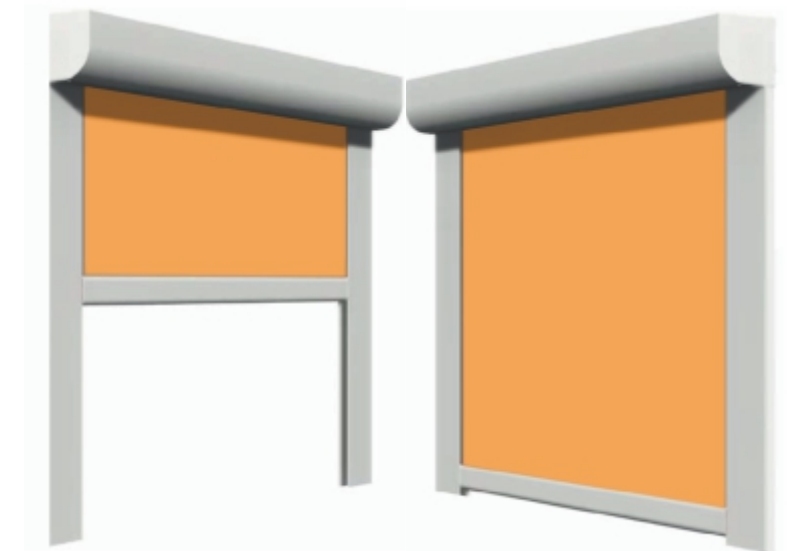

TANGO PRO

Вертикальная маркиза закрытого типа с усиленными направляющими

Комплектующие

Производства BAT (Италия).

Короб

Экструдированный алюминиевый профиль.

Направляющие

экструдированный алюминиевый профиль; Отличительной особенностью конструкции является отсутствие зазора между полотном и направляющей/

Вал

ø70 мм/ø80мм. с ребрами дополнительной жесткости, в зависимости от размера; горячеоцинкованная сталь.

Стандартная комплектация:

Цвет каркаса – RAL 9010 (белый) или RAL 8019 (коричневый); Тент - акриловая ткань (коллекция MASACRIL) или ПВХ CRISTAL; Монтаж - комплект кронштейнов короба для стенового или потолочного монтажа; Управление - редуктор. Фиксация нижнего отвеса в направляющих.

Количество компонентов

Ширина, м	до 1,5	1,51-3,0	3,01-4,0	4,01 - 5,0
кронштейны короба	2	3	4	5