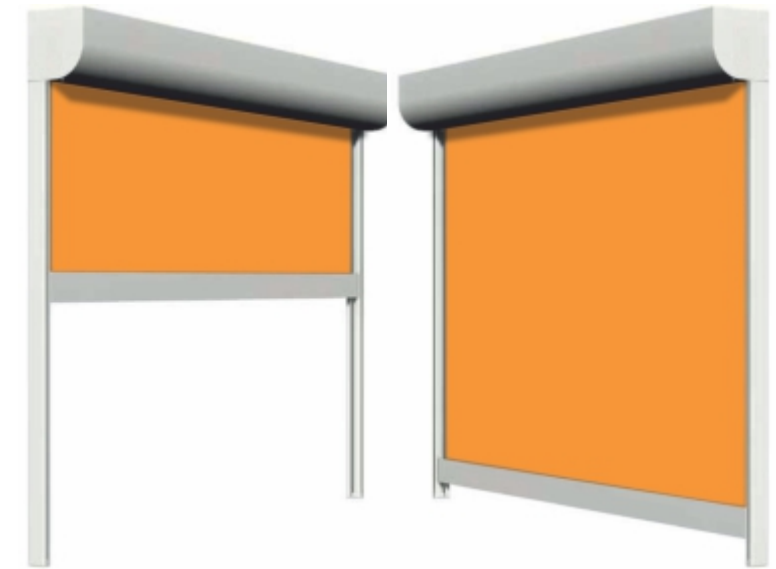

TANGO

Вертикальная маркиза закрытого типа.

Комплектующие

Производства BAT (Италия).

Короб

Экструдированный алюминиевый профиль.

Направляющие

экструдированный алюминиевый профиль. Конструктив предполагает зазор между направляющей и краем полотна не менее 15мм.

Вал

ø70 мм/ø80мм. с ребрами дополнительной жесткости, в зависимости от размера, горячеоцинкованная сталь.

Стандартная комплектация:

Цвет каркаса - RAL 9010(белый)

или RAL 8019(коричневый);

Тент - акриловая ткань (MASACRIL) или ПВХ CRISTAL;

Монтаж - комплект кронштейнов короба для стенового или потолочного монтажа. Управление - редуктор.

Количество компонентов

Ширина, м	до 1,5	1,51-3,0	3,01-4,0	4,01 - 5,0
кронштейны короба	2	3	4	5

Ширина, м	до 1,0	1,01-2,0	2,01-3,0	3,01 - 4,0	4,01 - 5,0
кронштейны для 2х направляющих	4	6	8	10	12