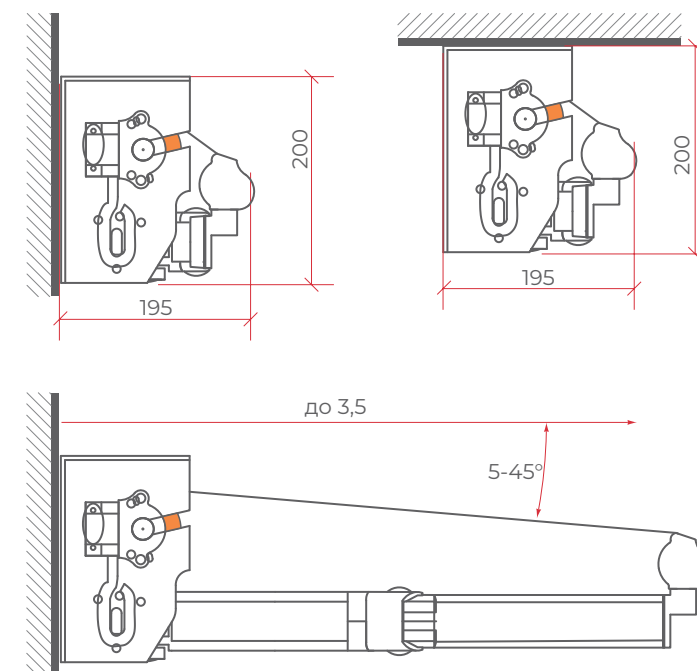

ECO

Стоимость с тканью Sauleda, €

А В С D H - варианты комплектации двигателей стр. 64-75

Ширина, м	2,1	2,4	2,9	3,4	3,9	4,4	5,0
Вылет, м	1,5	388 A	392 A	454 A	459 A	513 A	586 A
	2,0	-	440 A	515 A	518 A	585 A	662 A
	2,5	-	-	565 A	567 A	646 A	733 B
	3,0	-	-	-	630 B	717 B	813 B
	3,5	-	-	-	-	789 B	890 B

Стоимость с тканью Eco Dacron, €

А В С D H - варианты комплектации двигателей стр. 64-75

Ширина, м	2,1	2,4	2,9	3,4	3,9	4,4	5,0
Вылет, м	1,5	315 A	322 A	349 A	361 A	384 A	435 A
	2,0	-	352 A	385 A	392 A	422 A	474 A
	2,5	-	-	410 A	417 A	449 A	502 B
	3,0	-	-	-	455 B	490 B	544 B
	3,5	-	-	-	-	527 B	582 B

Опции, €

Вороток червячный(м)	1,2 \ 1,8 \ 2 м	10
Ламбрекен Sauleda / Eco Dragon	1 (п.м)	15 / 10
Покраска комплектующих по RAL		15%
Антиветровые стойки		115
Чехол Sauleda / Eco Dragon	1 (п.м)	45/20
Тент из ткани Sauleda Sea Star	1 м²	20€
Тент из перф. ткани Sauleda Screen	1 м²	25€
Тент из перф. ткани Sauleda Soltis	1 м²	35€
Консоль освещения	1,7м / 3,4м	370 \ 705
Консоль освещения с аудиосистемой	1,7м / 3,4м	1340
Инфракрасный обогреватель		Heliosa HiDesign 11BX5 1500W
Отлив	1 (п.м)	25

* Дополнительная стоимость к цене с тканью Sauleda

Габаритные размеры