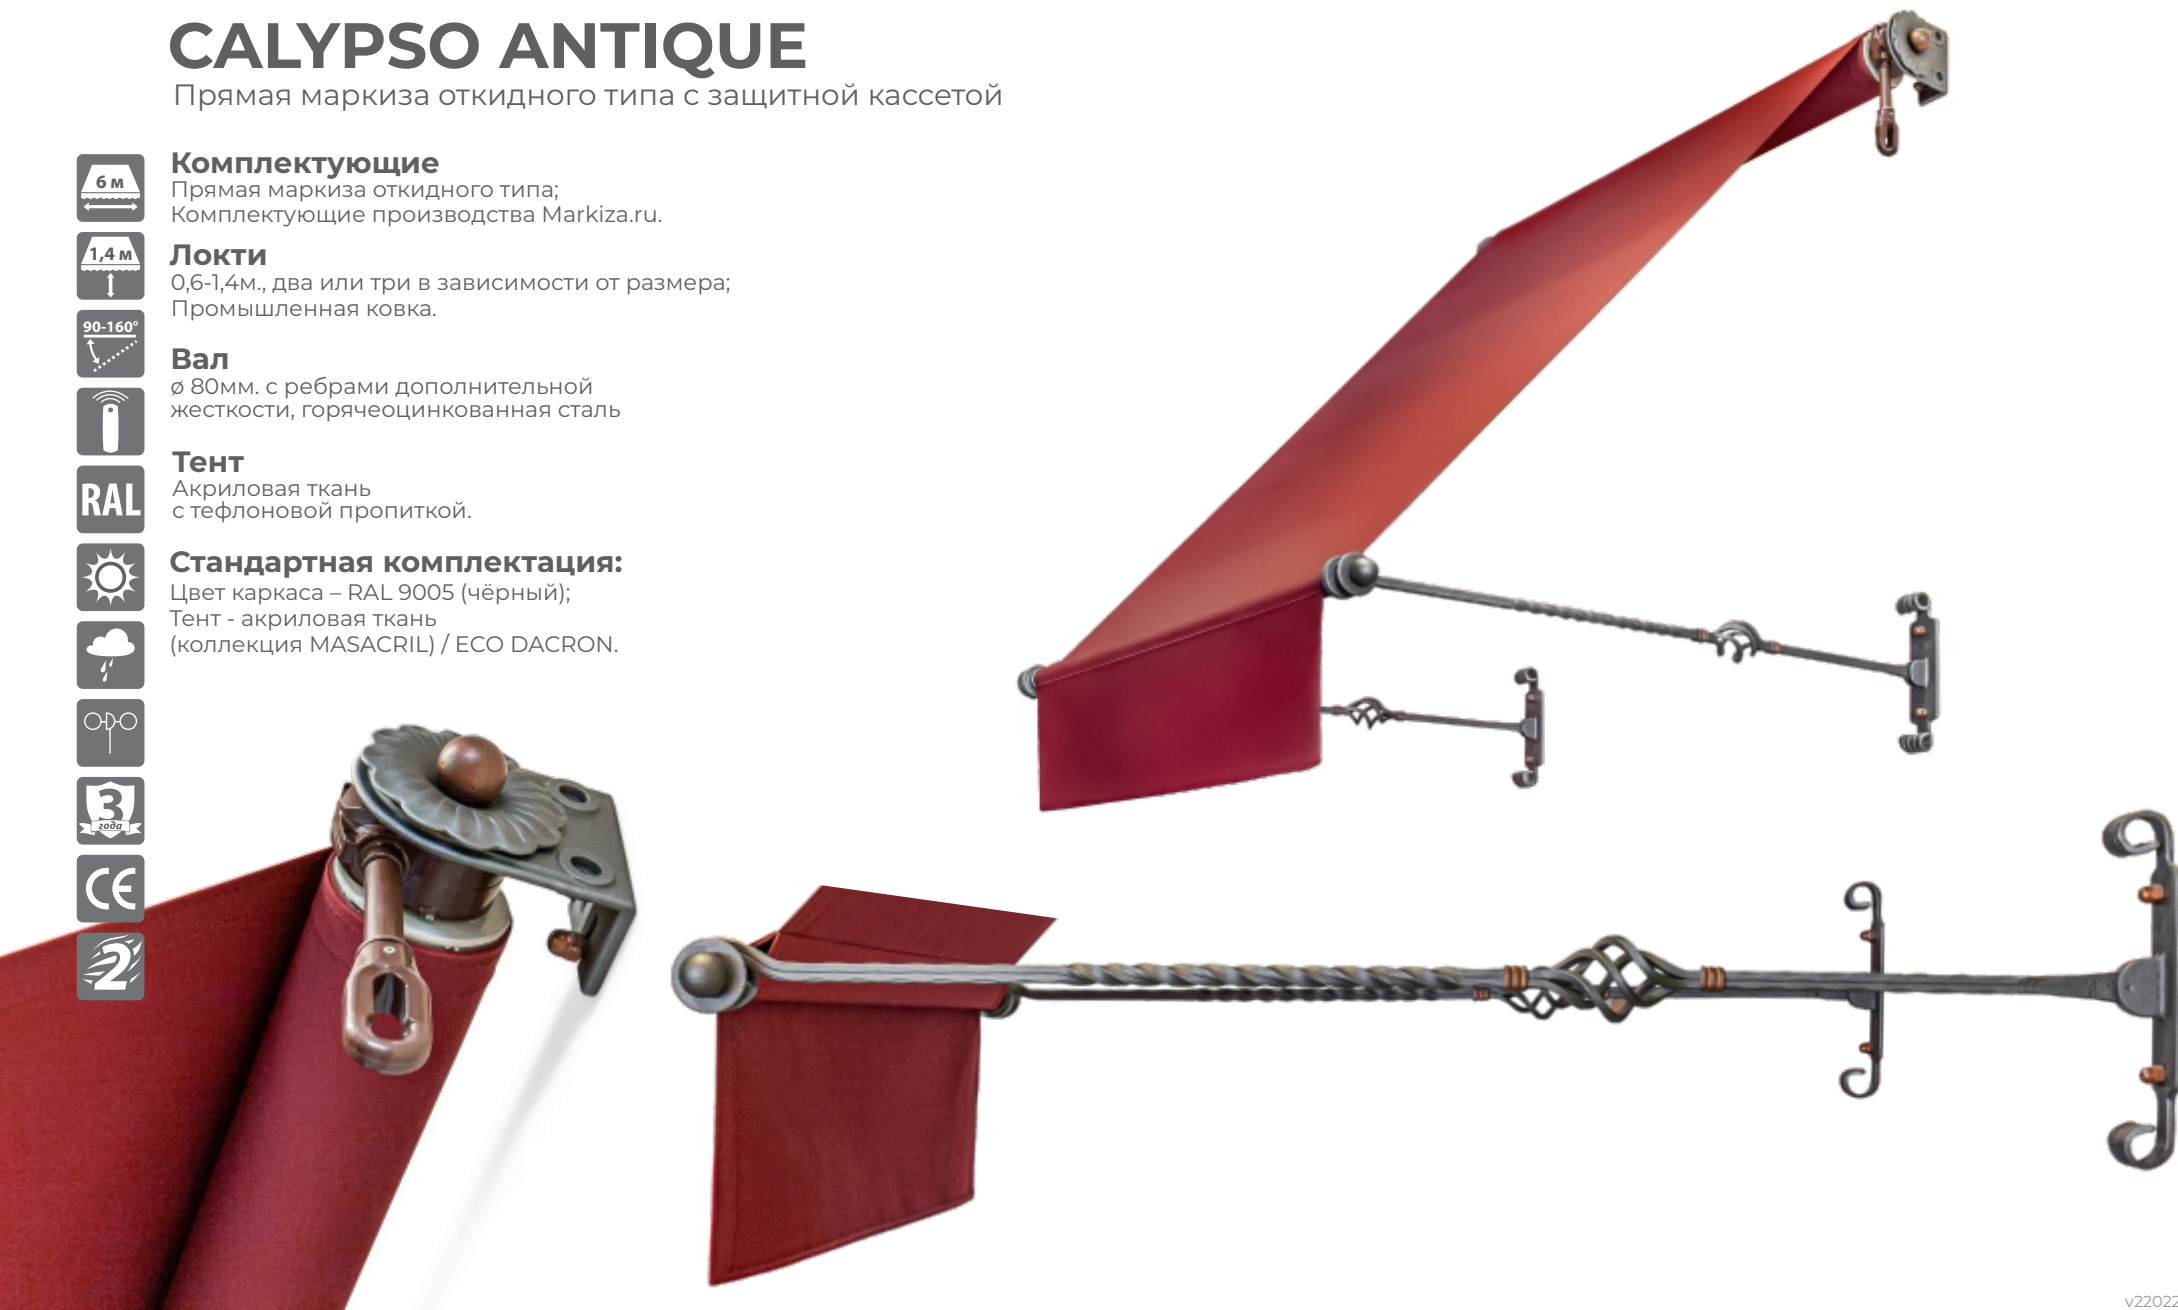

CALYPSO ANTIQUE

Прямая маркиза откидного типа с защитной кассетой

Комплектующие

Прямая маркиза откидного типа;
Комплектующие производства Markiza.ru.

Локти

0,6-1,4м., два или три в зависимости от размера;
Промышленная ковка.

Вал

Ø 80мм. с ребрами дополнительной жесткости, горячеоцинкованная сталь

Тент

Акриловая ткань с тефлоновой пропиткой.

Стандартная комплектация:

Цвет каркаса – RAL 9005 (чёрный);
Тент - акриловая ткань (коллекция MASACRIL) / ECO DACRON.