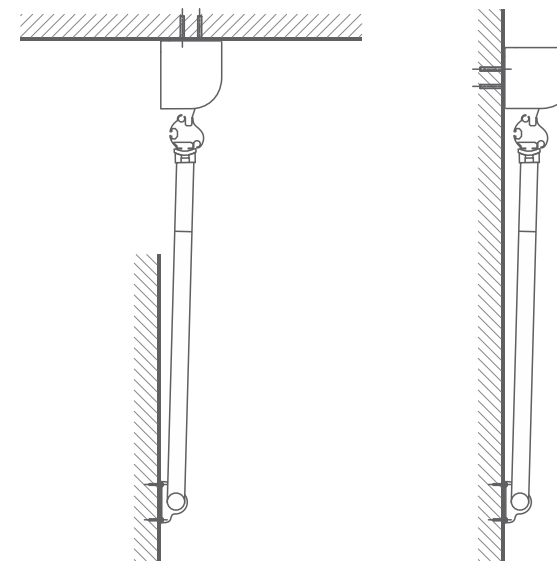

Габаритные размеры

Стоимость с тканью Eco Dacron, €

A B C D H - варианты комплектации двигателей стр. 64-75

Ширина, м			1,5	1,75	2,0	2,25	2,5	2,75	3,0	3,25	3,5	3,75	4,0
2 локтя													
Вылет, м	0,6	90°	480 A	515 A	538 A	558 A	590 A	613 A	633 A	668 A	690 A	720 A	743 A
		160°	485 A	518 A	540 A	563 A	595 A	618 A	640 A	675 A	698 A	730 A	753 A
	0,8	90°	485 A	520 A	543 A	565 A	595 A	618 A	640 A	675 A	698 A	730 A	753 A
		160°	490 A	525 A	548 A	570 A	605 A	628 A	650 A	685 A	708 A	743 A	765 A
	1,0	90°	490 A	525 A	548 A	570 A	603 A	625 A	648 A	683 A	705 A	740 A	760 A
		160°	498 A	533 A	555 A	578 A	615 A	638 A	660 A	693 A	715 A	753 A	775 A
	1,2	90°	495 A	530 A	553 A	575 A	610 A	633 A	655 A	690 A	713 A	748 A	770 A
		160°	505 A	540 A	563 A	583 A	623 A	645 A	668 A	703 A	725 A	765 A	788 A
1,4	90°	500 A	535 A	558 A	580 A	618 A	640 A	663 A	698 A	720 A	758 A	780 A	
	160°	510 A	545 A	568 A	590 A	633 A	655 A	678 A	713 A	735 A	778 A	800 A	