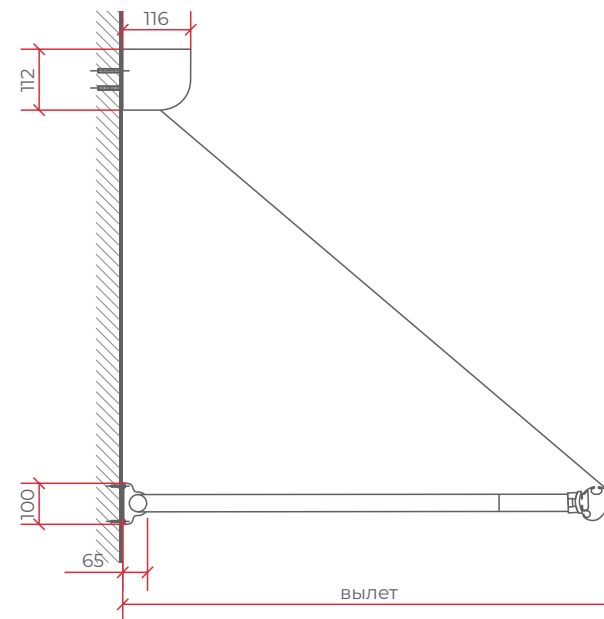

Габаритные размеры

Стоимость с тканью Eco Dacron, €

A B C D H - варианты комплектации двигателей стр. 64-75

Ширина, м			1,5	1,75	2,0	2,25	2,5	2,75	3,0	3,25	3,5	3,75	4,0
2 локтя													
Вылет, м	0,6	90°	480 A	515 A	538 A	558 A	590 A	613 A	633 A	668 A	690 A	720 A	743 A
		160°	485 A	518 A	540 A	563 A	595 A	618 A	640 A	675 A	698 A	730 A	753 A
	0,8	90°	485 A	520 A	543 A	565 A	595 A	618 A	640 A	675 A	698 A	730 A	753 A
		160°	490 A	525 A	548 A	570 A	605 A	628 A	650 A	685 A	708 A	743 A	765 A
	1,0	90°	490 A	525 A	548 A	570 A	603 A	625 A	648 A	683 A	705 A	740 A	760 A
		160°	498 A	533 A	555 A	578 A	615 A	638 A	660 A	693 A	715 A	753 A	775 A
	1,2	90°	495 A	530 A	553 A	575 A	610 A	633 A	655 A	690 A	713 A	748 A	770 A
		160°	505 A	540 A	563 A	583 A	623 A	645 A	668 A	703 A	725 A	765 A	788 A
1,4	90°	500 A	535 A	558 A	580 A	618 A	640 A	663 A	698 A	720 A	758 A	780 A	
	160°	510 A	545 A	568 A	590 A	633 A	655 A	678 A	713 A	735 A	778 A	800 A	