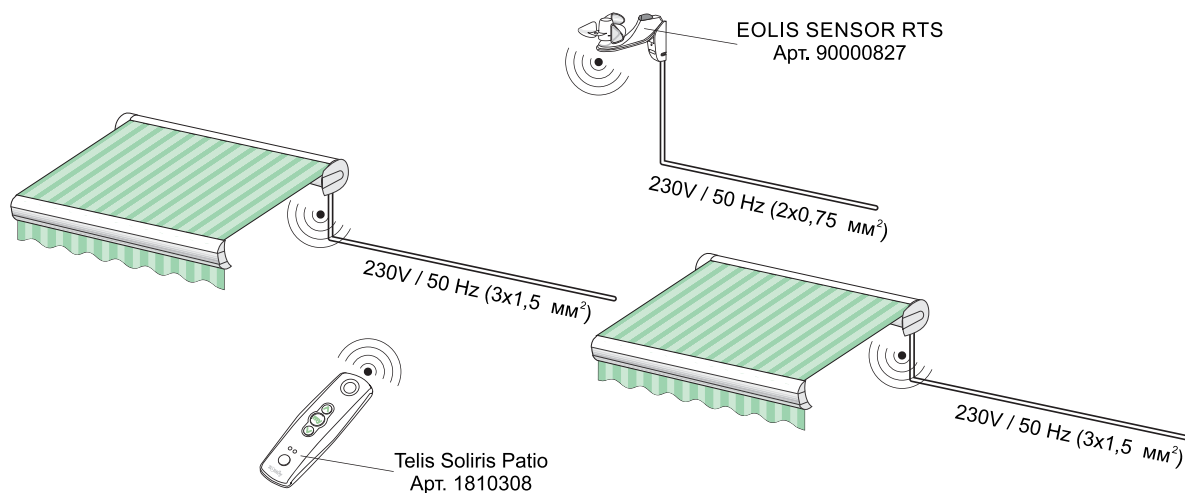

Схемы подключения автоматики RTS

(Беспроводное управление)

Вариант 1 **Вариант 2**

Вариант 3