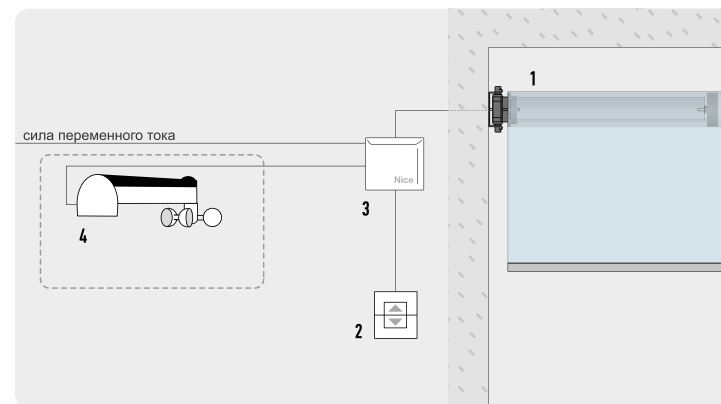

Пример проводного управления.

1. Мотор с механическими концевыми выключателями
2. Проводное управление (выключатель)
3. Блок управления TT3
4. Климатический датчик Volo/Volo S

Пример проводного управления.