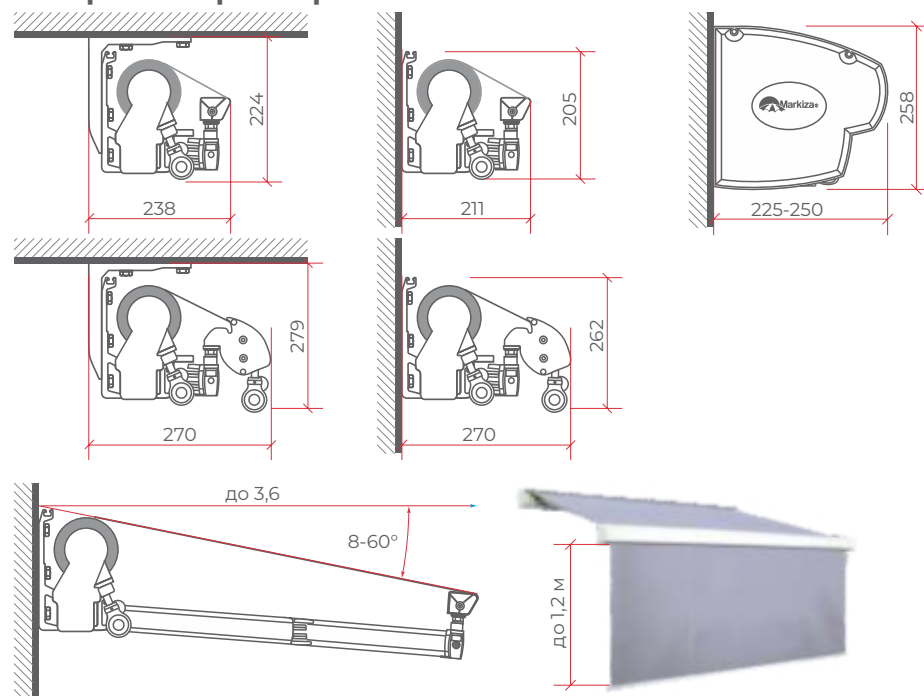

Стоимость с тканью **Eco Dacron**, € **цеховая сборка до 7м** **A B C D H** - варианты комплектации двигателей стр. 64-75

Ширина, м	2,05	2,55	3,05	3,55	4,05	4,55	5,0	5,5	6,0	6,5	7,0	
Вылет, м	1,6	918 A	1000 A	1083 A	1153 A	1263 A	1330 B	1405 B	1475 B	1558 B	1625 B	1710 C
	2,1	-	1035 A	1118 A	1188 A	1300 A	1368 B	1448 B	1515 B	1600 B	1670 B	1753 C
	2,6	-	-	1150 A	1220 A	1335 A	1403 B	1485 B	1553 B	1643 B	1710 B	1795 C
	3,1	-	-	-	1265 B	1383 B	1453 B	1538 B	1605 B	1698 B	1765 B	1850 C
	3,6	-	-	-	-	1458 B	1525 B	1613 B	1698 B	1793 B	1860 B	1943 C

Опции, €

Вороток червячный(м)	1,2 \ 1,5 \ 1,8 \ 2 м	20
Вороток червячный (м)	2,2 \ 2,5 \ 3 м	45
Ламбрекен Sauleda / Eco Dragon	1 (п.м)	15/10
Потолочный кронштейн	1 шт	35
Доп. стеновой кронштейн	1 шт	25
Покраска комплектующих по RAL		15%
Антиветровые стойки		115
Vario Volant (редуктор)	до 6м	630
Vario Volant (Somfy altus RTS) H=1,2	3м \ 4м \ 5м \ 6м	
LED-подсветка в локтях	1,5м / 2,0м / 2,5м 3,0м / 3,5м / 4,0м	270 / 298/ 314 340 / 367/ 396
Чехол Sauleda / Eco Dragon	1 (п.м)	45/20
Тент из ткани Sauleda Sea Star*	1 м²	20€
Тент из перф. ткани Sauleda Screen*	1 м²	25€
Тент из перф. ткани Sauleda Soltis*	1 м²	35€
Консоль освещения	1,7м/3,4м	520 / 1030
Консоль освещения с аудиосистемой	1,7м/3,4м	1880
Инфракрасный обогреватель		Heliosa HiDesign 11BX5 1500W
Отлив	1 (п.м)	35

* Дополнительная стоимость к цене с тканью **Sauleda**

Габаритные размеры