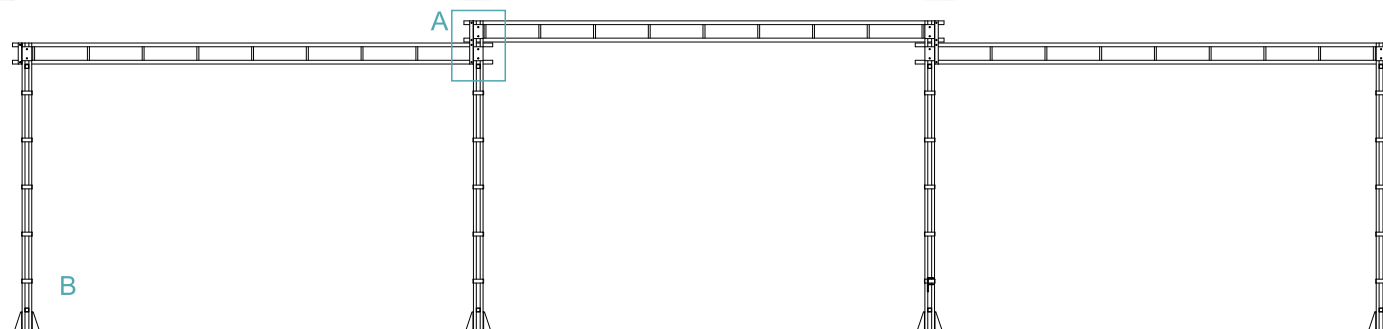

SAMOLET

Отдельно стоящая система маркиз

Количество компонентов
(кронштейны для одной направляющей)

Вариант стыковки двустороннего «Самолета»