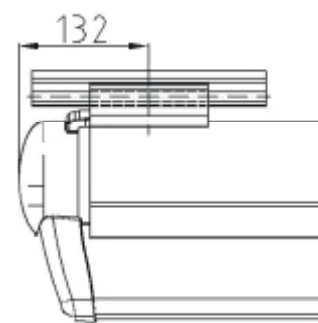

Расстояние от внешнего края до центра кронштейна