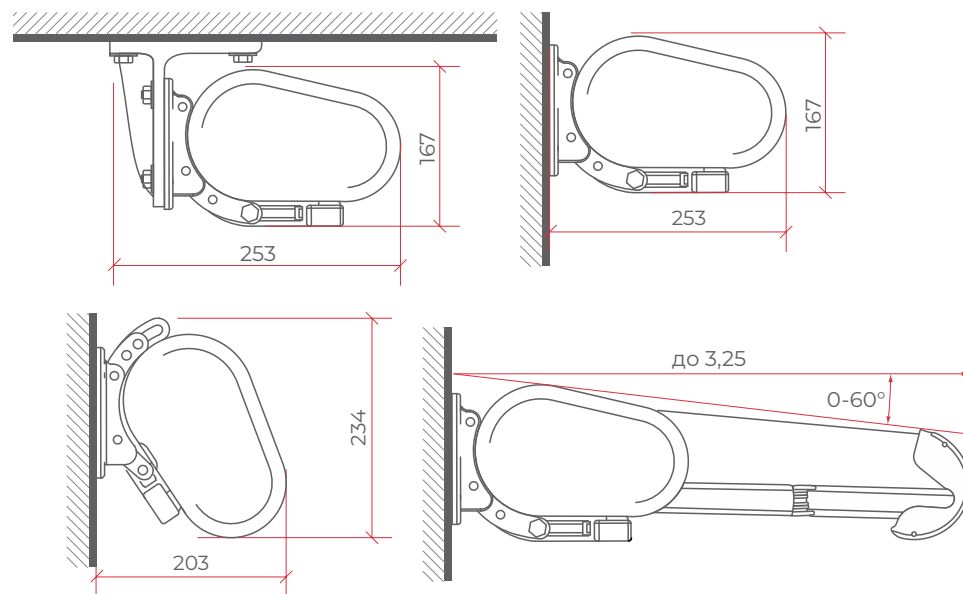

*Для вылета 3,25 мин. ширина с 3мя локтями - 5,68 м

Опции ,€

Вороток червячный (м)	1,2м/1,5м/1,8м/ 2,0м	20
Вороток червячный (м)	2,2м/ 2,5м/ 3,0м	45
Доп. стеновой кронштейн		115
Покраска комплектующих по RAL		15%
Тент из ткани Sauleda Sea Star*	1 м²	20€
Тент из перф. ткани Sauleda Screen*	1 м²	25€
Тент из перф. ткани Sauleda Soltis*	1 м²	35€
Инфракрасный обогреватель		Heliosa HiDesign 11BX5 1500W

* Дополнительная стоимость к цене с тканью Sauleda

Lugano - это уникальное предложение на рынке выдвижных кассетных маркиз, эта модель отличается элегантным дизайном и непревзойденным соотношением цена-качество.

Как и в других кассетных моделях, ткань и вал маркизы защищены от внешних воздействий специальным алюминиевым коробом. Кроме того, Lugano совместима почти со всеми дополнительными опциями для маркиз, включая установку автоматики, датчиков солнца и ветра, окраску комплектующих, стеновой и потолочный монтаж и многие другие решения, которые помогут сделать использование Lugano максимально комфортным.

Габаритные размеры