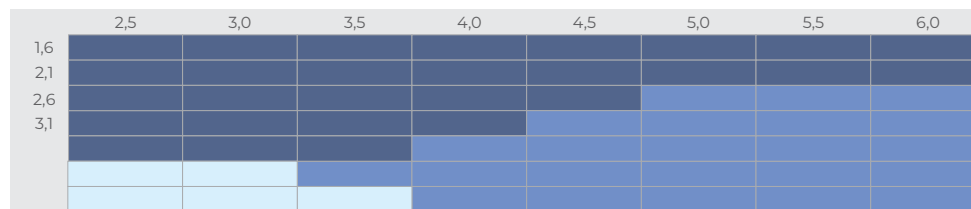

Франция

Класс ветровой устойчивости

COMO NEW
RIVA NEW
GENEVA
LUGANO
VENTURA PREMIUM NEW
GARDA
SUNRAIN
GARDA BOX

CLASSIC NEW
ECO

TANGO
TANGO PRO
TANGO ZIP
CALYPSO WIND
SCREEN

CALYPSO
CALYPSO PREMIUM
CALYPSO ANTIQUE
SIENNA type A
SIENNA type B