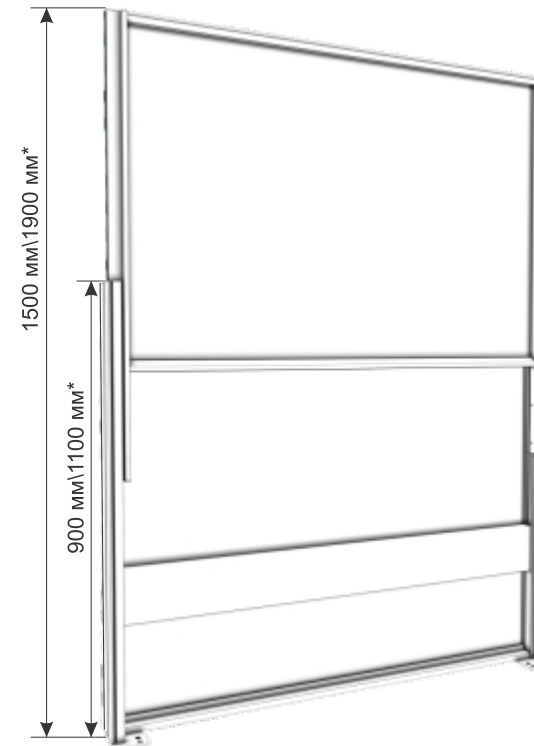

RAVANT

Стоимость с тканью **Sauleda**, €

		Ширина, м	1,0	1,25	1,5	1,75	2,0
Высота	0,9 м\1,5 м.	(монолитный поликарбонат, 5мм.)	708	777	846	915	984
	0,9 м\1,5 м.	(закаленное стекло, 5мм.)	636	687	738	789	840
	1,1 м \1,9 м.	(монолитный поликарбонат, 5мм.)	780	863	794	1025	1106
	1,1 м \1,9 м.	(закаленное стекло, 5мм.)	722	788	854	923	987

*Промежуточные размеры рассчитываются индивидуально

Опции ,€

Увеличенные опорные пятки (в случае невозможности крепления)	1 комплект	50
Крепление для цветов	1 комплект	42
Замок	1 шт	90
Регулируемые опоры по высоте	1 комплект	50
Покраска комплектующих по RAL		15%
Заполнение триплекс 3+3мм.		20%*

* К стоимости закаленного стекла

Габаритные размеры