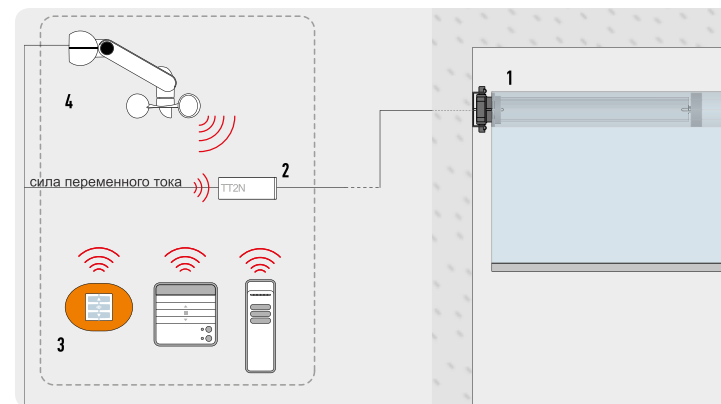

Пример проводного управления.

1. Мотор с механическими концевыми выключателями
2. Блок управления со встроенным приемником
3. Радиоуправление (передатчик)
4. Климатический датчик Nemo/Volo S-Radio

*Важно! Не подключать сетевое электричество к проводам низкого напряжения (TTBus - dry contact).