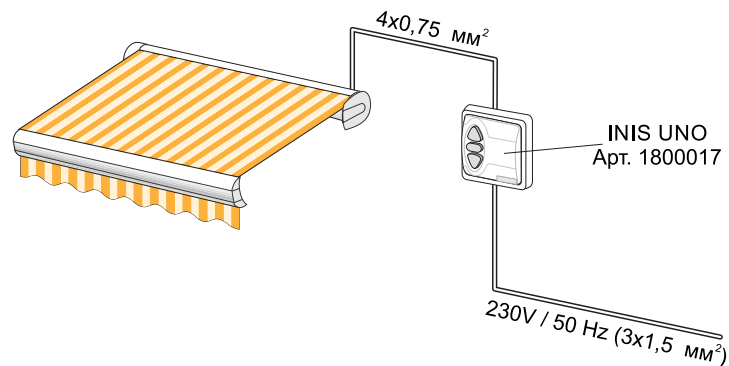

Схемы подключения автоматики LT

(Проводное управление)

Вариант 1

Вариант 1

Вариант 3