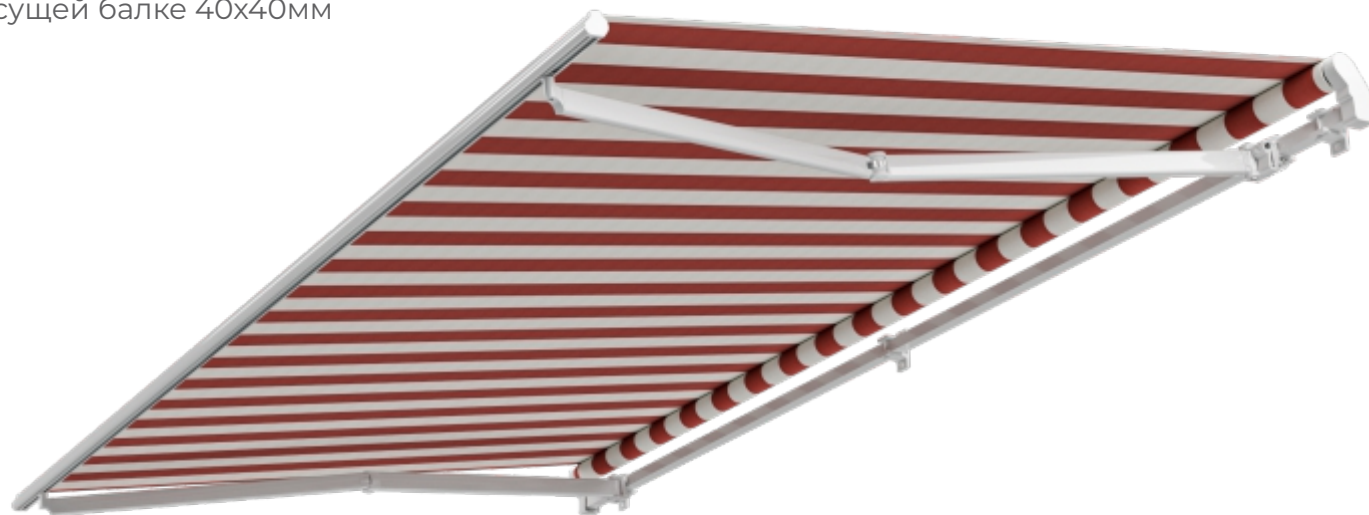

Стандартная комплектация:

Цвет каркаса – RAL 9010 (белый)

Тент - акриловая ткань

(коллекция MASACRIL) / ECO DACRON

Механизм управления – ручной/редуктор

Комплектация

кронштейны

Ширина	до 3,0	3,01-4,0	4,01-5,0	5,01 - 6,0
Вылет до 2,5	2	2	2	3
3,0 и >	-	2	2	3