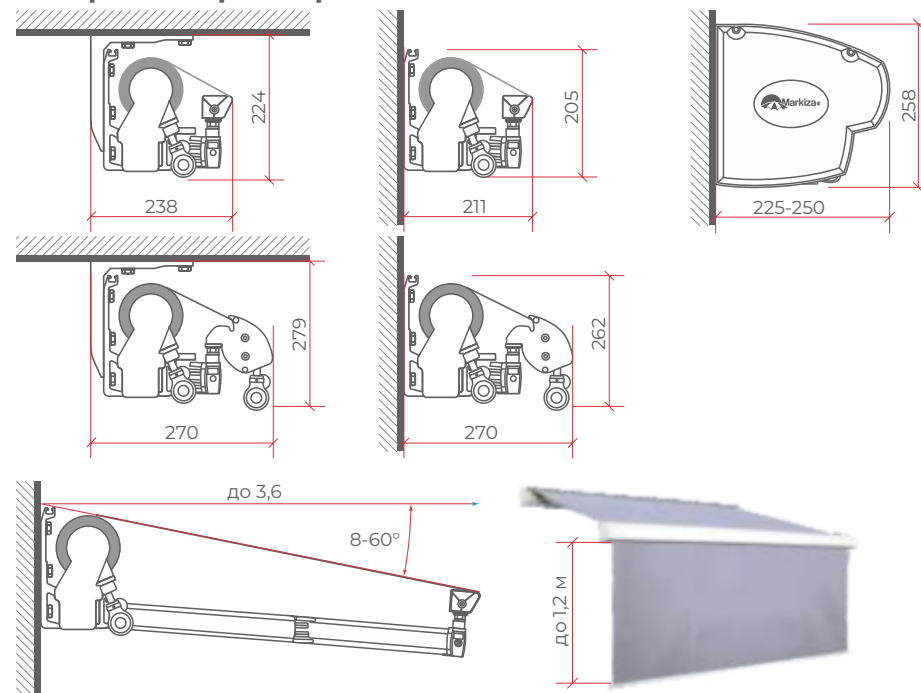

перекрещивающиеся локти

Опции, €

Вороток червячный(м)	1,2 \ 1,5 \ 1,8 \ 2 м	20
Вороток червячный (м)	2,2 \ 2,5 \ 3 м	45
Ламбрекен Sauleda / Eco Dragon	1 (п.м)	15/10
Потолочный кронштейн	1 шт	35
Доп. стеновой кронштейн	1 шт	25
Покраска комплектующих по RAL		15%
Антиветровые стойки		115
Vario Volant (редуктор)	до 6м	630
Vario Volant (Somfy altus RTS) H=1,2	3м \ 4м \ 5м \ 6м	
LED-подсветка в локтях	1,5м / 2,0м / 2,5м 3,0м / 3,5м / 4,0м	270 / 298/ 314 340 / 367/ 396
Чехол Sauleda / Eco Dragon	1 (п.м)	45/20
Тент из ткани Sauleda Sea Star	1 м²	20€
Тент из перф. ткани Sauleda Screen	1 м²	25€
Тент из перф. ткани Sauleda Soltis	1 м²	35€
Консоль освещения	1,7м/3,4м	520 / 1030
Консоль освещения с аудиосистемой	1,7м/3,4м	1880
Инфракрасный обогреватель		Heliosa HiDesign 11BX5 1500W
Отлив	1 (п.м)	35

* Дополнительная стоимость к цене с тканью Sauleda

Габаритные размеры