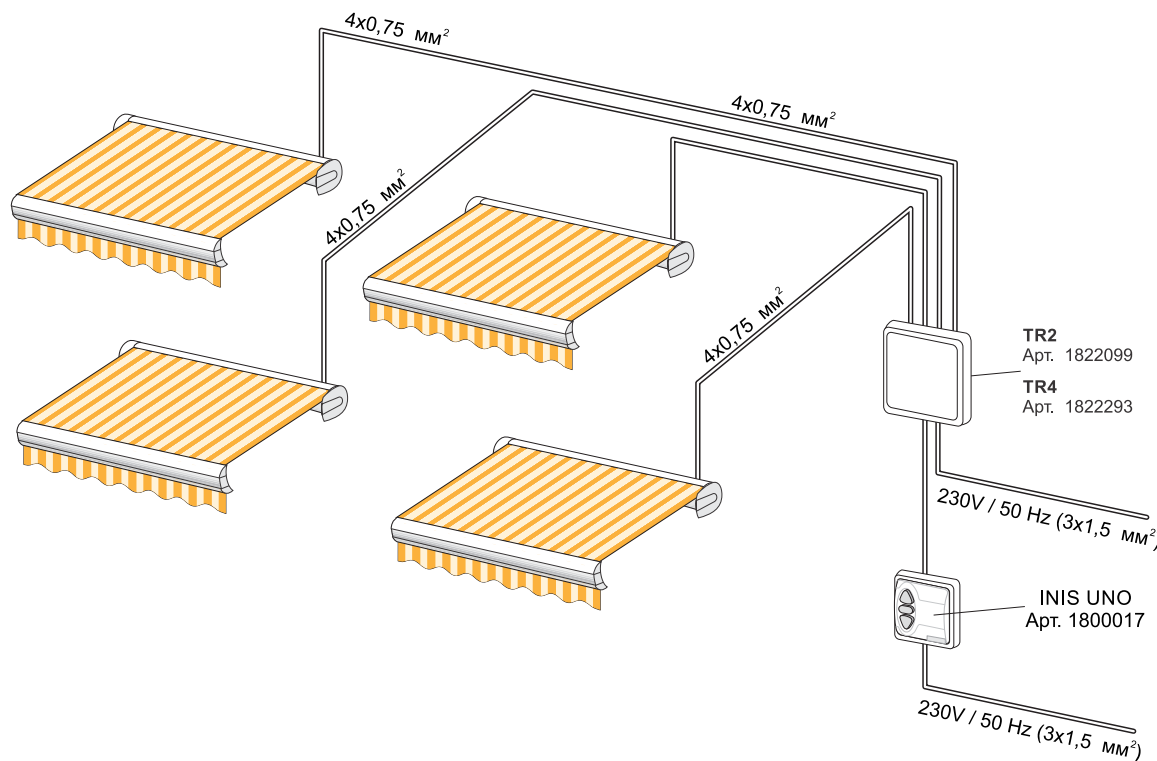

Схемы подключения автоматики LT

(Проводное управление)

Вариант 1

Вариант 1

Вариант 3