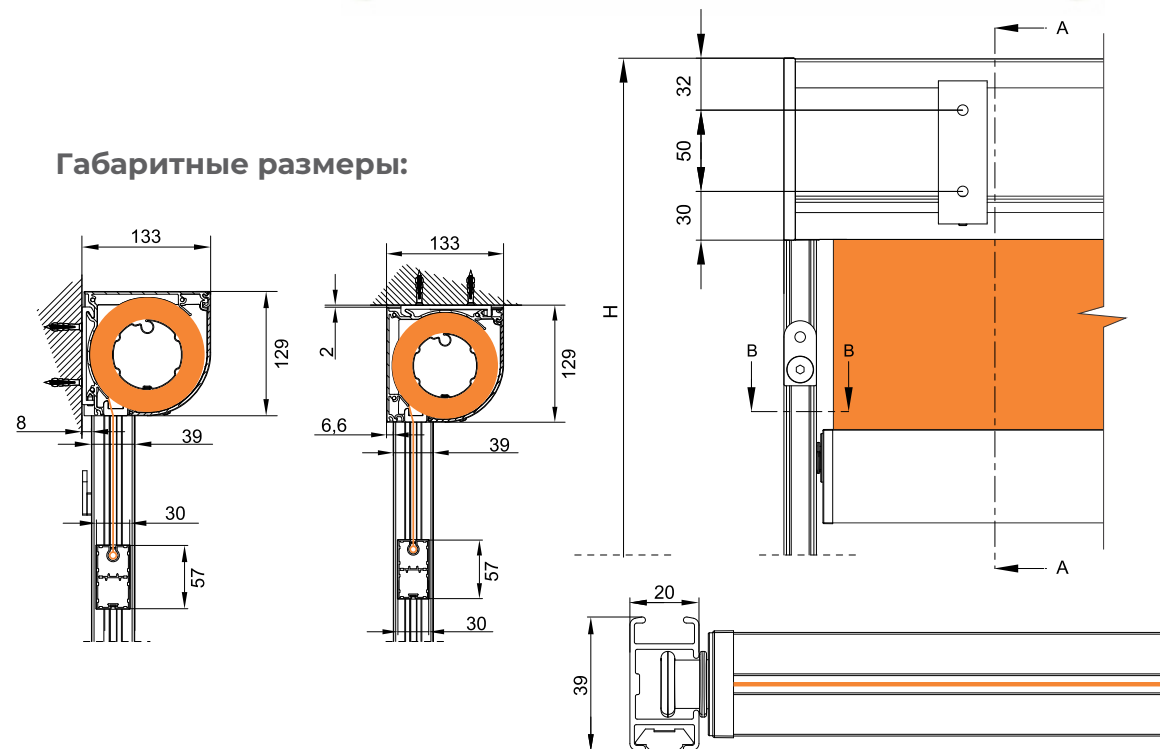

Габаритные размеры: