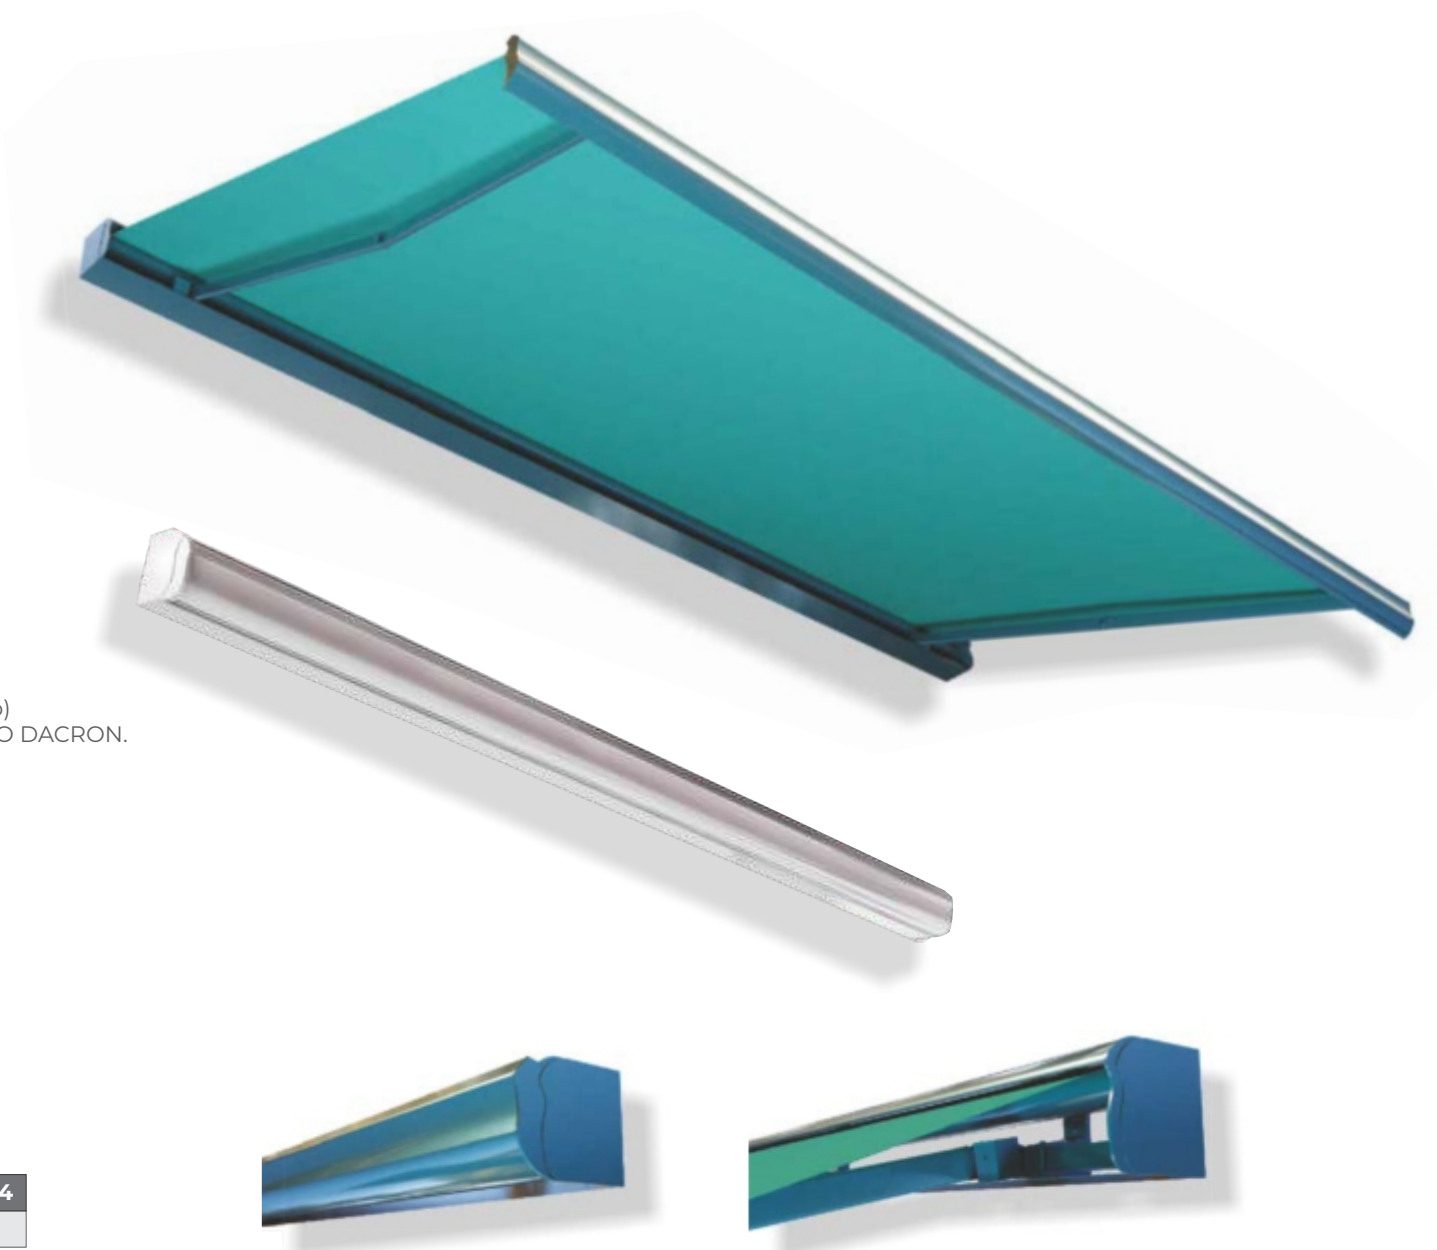

GENEVA

Локтевая маркиза кассетного типа

Комплектующие

Производства Siplan (Испания)

Профиль кассеты

Экструдированный алюминий

Покраска

Порошковое напыление

Вал

Ø80мм. с ребрами дополнительной жесткости, горячеоцинкованная сталь 1,2мм

Раздвижной механизм

рычажный, две пружины натяжения, два кабеля 2-й класс ветроустойчивости

Тент

Акриловая ткань с тефлоновой пропиткой

Стандартная комплектация:

Цвет короба и локтей - RAL 9010(бел.)/RAL8019(кор)

Тент - акриловая ткань (коллекция MASACRIL) / ECO DACRON.

Механизм управления - только электродвигатель.

Монтаж - комплект стеновых кронштейнов.

Количество компонентов

Ширина, м	до 4,0	4,1-6,5	6,6-8,5	8,6 - 14
Кронштейны	2	2	3	4