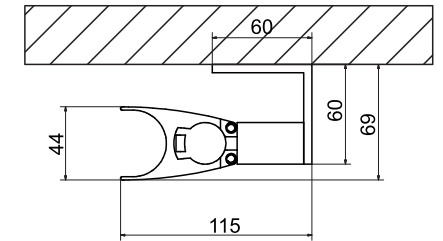

CALYPSO ROLL

Стоимость с тканью Sauleda, €

Ширина, м	2,0	2,5	3,0	3,5	4,0
1,9	1383	1429	1476	1521	1567
2,4	1473	1526	1580	1632	1685

Габаритные размеры

ширина	2,0	2,5	3,0	3,5	4,0
величина X	0,26	0,33	0,39	0,46	0,52

Опции ,€

Покраска комплектующих по RAL		15%
Тент из перф. ткани Soltis	1м²	+35
Тент из перф. ткани Screen	1м²	+25