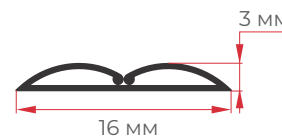

Материал - 100% ПВХ
Ширина рулона - 1,6 см.
Длина рулона - 250 м.

Премиальные опции маркиз

Консоль Освещения для локтевых маркиз

Консоль Освещения с акустической системой

Встроенные светильники для СОМО

Антиветровые стойки

ИК обогреватель Heliosa

LED подсветка в локтях (цена за одну пару локтей)