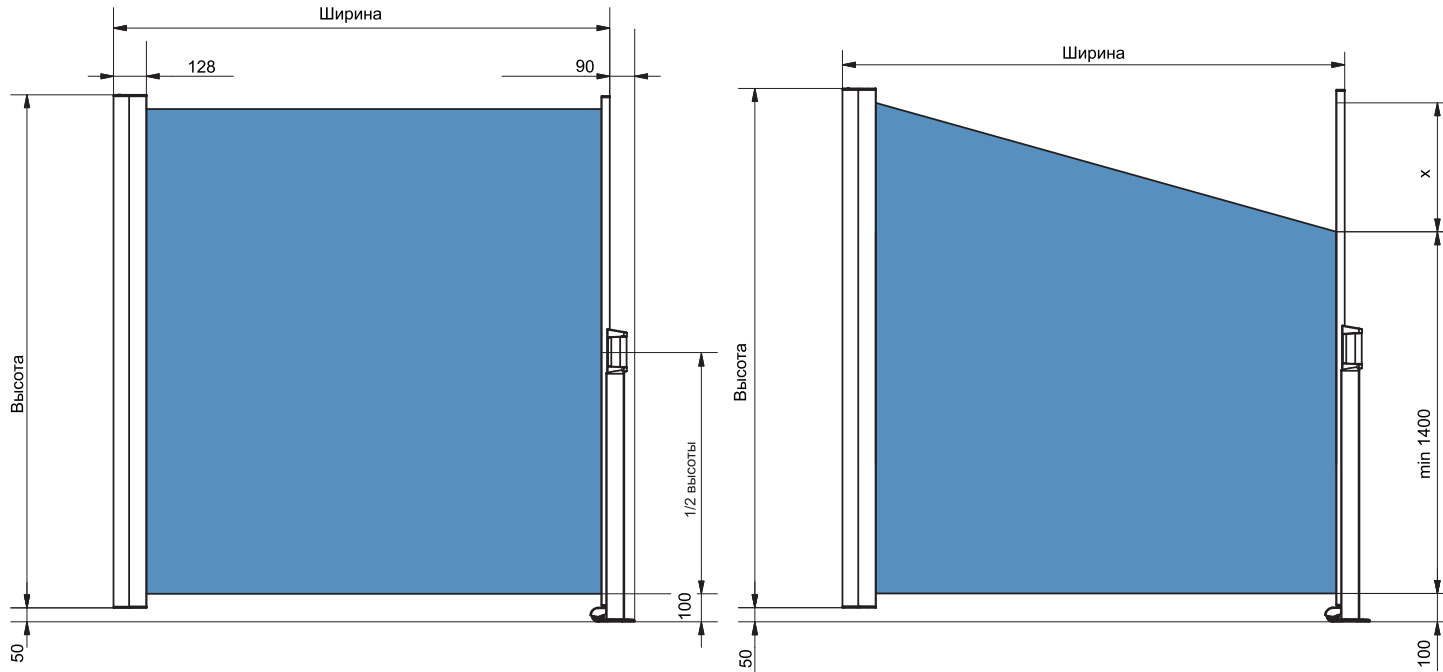

CALYPSO ROLL

Стоимость с тканью Sauleda, €

Ширина, м	2,0	2,5	3,0	3,5	4,0
1,9	1383	1429	1476	1521	1567
2,4	1473	1526	1580	1632	1685

Габаритные размеры

ширина	2,0	2,5	3,0	3,5	4,0
величина X	0,26	0,33	0,39	0,46	0,52

Опции ,€

Покраска комплектующих по RAL		15%
Тент из перф. ткани Soltis	1м²	+35
Тент из перф. ткани Screen	1м²	+25