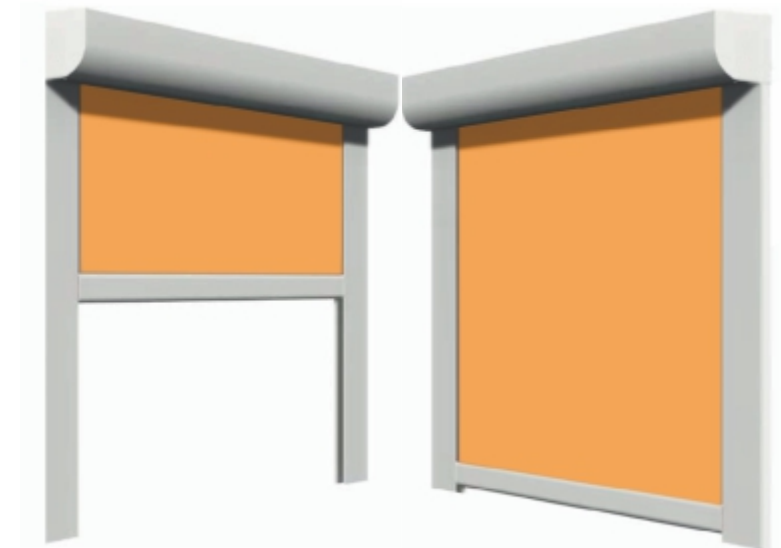

Тент - акриловая ткань (коллекция MASACRIL)

или потолочного монтажа;

Управление - редуктор.

Количество компонентов

Ширина, м	до 1,5	1,51-3,0	3,01-4,0	4,01 - 5,0
кронштейны короба	2	3	4	5

Габаритные размеры: