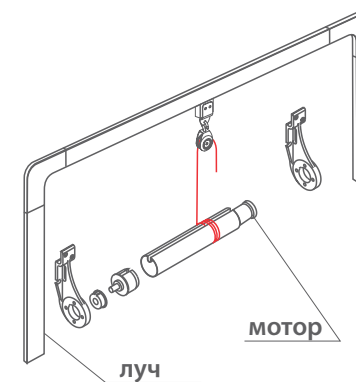

Механизм подъёма

С редуктором

Маркиза с мотором

Количество лучей

B - высота
A - вынос
L - высота лепестка

v22022022

SIENNA type-B

Стоимость с тканью Sauleda, €