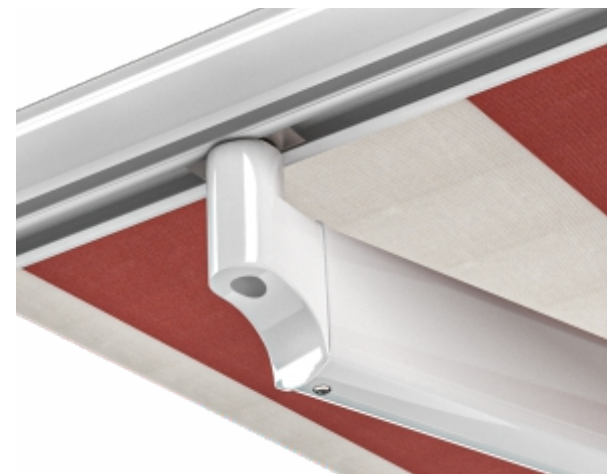

CLASSIC NEW

Локтевая маркиза открытого типа на несущей балке 40x40мм

Комплектующие

Производство DRAGON (Польша)

Профиль

Экструдированный алюминий

Покраска

Порошковое напыление

Вал

ø70мм. с рёбрами дополнительной жесткости, экструдированный алюминий 1,0 мм.

Несущая балка

Стальной горячеоцинкованный профиль 40x40мм

Раздвижной механизм

Рычажный, одна пружина натяжения, цепь

Стандартная комплектация:

Цвет каркаса – RAL 9010 (белый)

Тент - акриловая ткань

(коллекция MASACRIL) / ECO DACRON

Механизм управления – ручной/редуктор

Комплектация

кронштейны

Ширина	до 3,0	3,01-4,0	4,01-5,0	5,01 - 6,0
Вылет до 2,5	2	2	2	3
3,0 и >	-	2	2	3