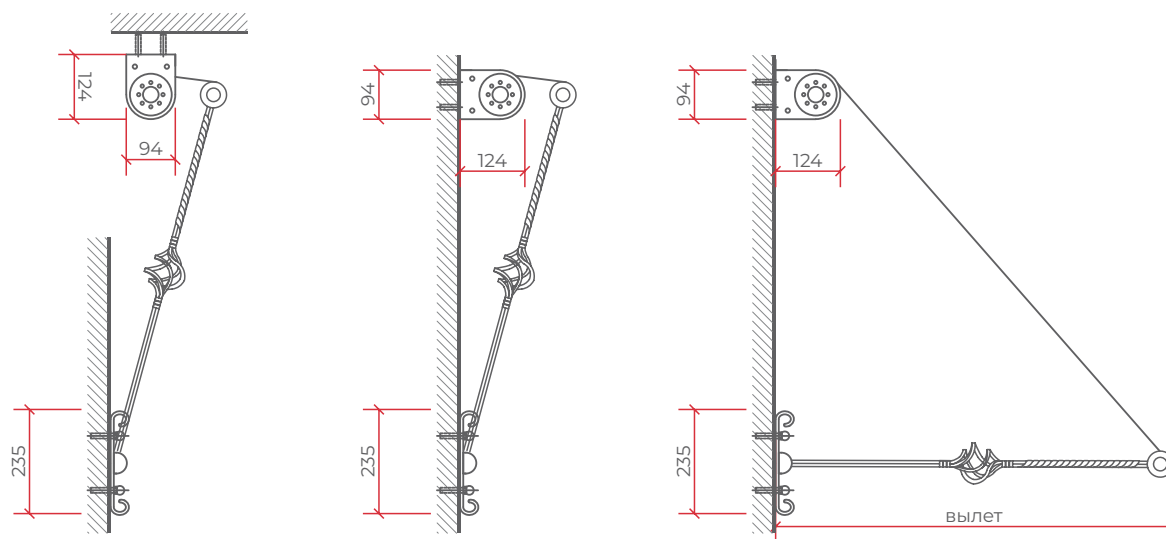

Опции, €

Вороток червячный(м)	1,2 \ 1,5 \ 1,8 \ 2 м	20
Вороток червячный (м)	2,2 \ 2,5 \ 3 м	45
Ламбрекен Sauleda / Eco Dragon	1 (п.м)	15/10
Доп. локоть 0,6 м \ 08, м \ 1,0 м	1 шт	75
Доп. локоть 1,2 м \ 1,4 м	1 шт	85
Покраска комплектующих по RAL		15%
Тент из ткани Sauleda Sea Star	1 м²	20€
Тент из перф. ткани Sauleda Screen	1 м²	25€
Тент из перф. ткани Sauleda Soltis	1 м²	35€
Отлив	1 (п.м)	35

* Дополнительная стоимость к цене с тканью **Sauleda**

Габаритные размеры

v22022022