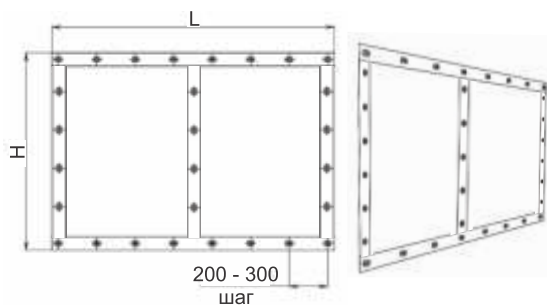

SCREEN

Элементы изделия

Люверс для шнуровки

Люверс

Поворотная скоба

Описание

Screen - предусмотрены для защиты от снега, ветра и дождя и могут использоваться круглый год.

Screen с вставкой **Cristal** обязательно изготавливаются с обрамлением.

Обрамление можно изготовить из акриловой или ПВХ ткани, с минимальной шириной 10 см.

При нестандартной ширине, уточняйте цену у менеджера.

Шаг установки люверсов на ткань от 20 до 50 см, это зависит от высоты и ширины изделия.

Чем больше размер, тем меньше шаг установки люверсов.

Стандартная комплектация:

Тент - акриловая ткань.

Крепления - фиксирующие ремешки / люверсы с поворотной скобой / люверсы для шнуровки / молнии.

Стоимость €

Коллекция «Eco Dacron»	1м²	15
Коллекция «MASACRIL»	1м²	30
Коллекция «SEA STAR»	1м²	50
Коллекция «SOLTIS»	1м²	65
Коллекция «SCREEN»	1м²	55
MASACRIL + вставка CRISTAL	1м²	50
ПВХ + вставка CRISTAL	1м²	40

Молния	1м.п.	5
Ремешок для крепления (2 шт)	1комплект	10