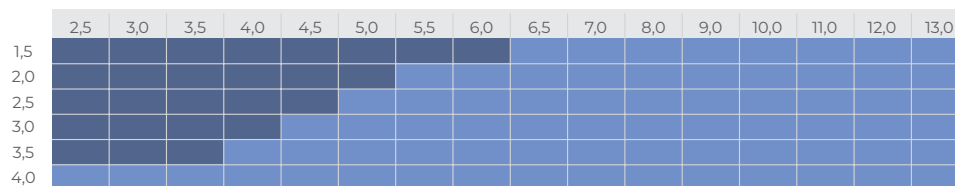

Класс ветровой устойчивости

COMO NEW
RIVA NEW
GENEVA
LUGANO
VENTURA PREMIUM NEW
GARDA
SUNRAIN
GARDA BOX

CLASSIC NEW
ECO