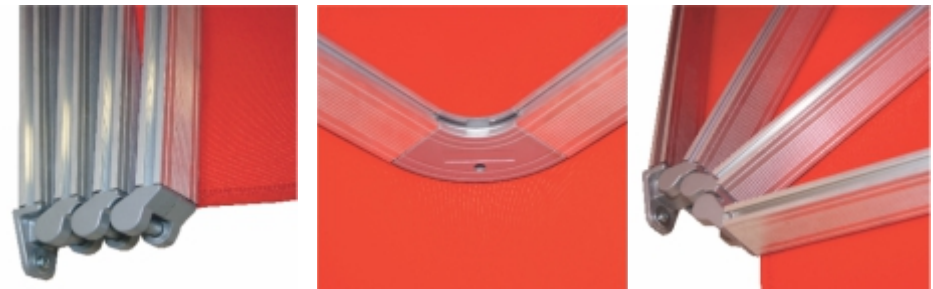

С редуктором