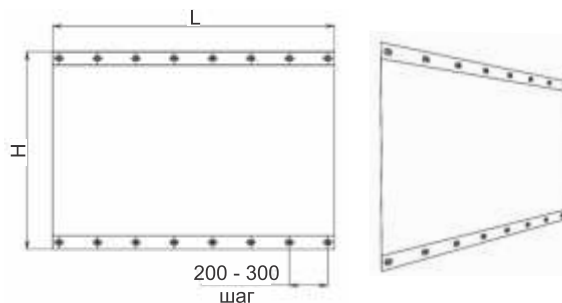

Элементы изделия

Люверс для шнуровки

Люверс

Поворотная скоба

Вариант 4