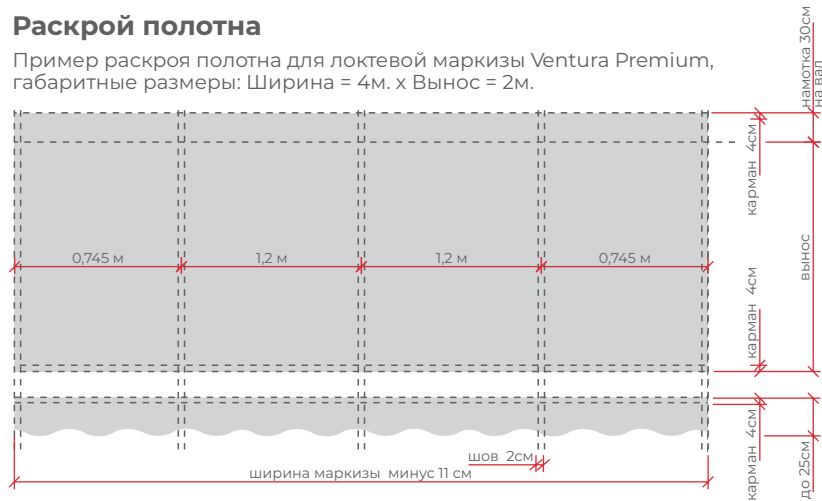

Молния	1м.п.	5
Ремешок для крепления (2 шт)	1комплект	10

Тенты

Раскрой полотна

Пример раскроя полотна для локтевой маркизы Ventura Premium, габаритные размеры: Ширина = 4 м. x Вынос = 2 м.

Форма ламбрекена