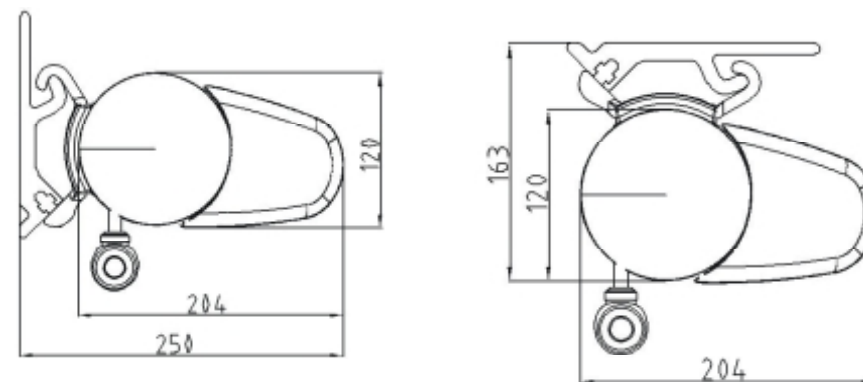

Габаритные размеры

Расстояние от внешнего края до центра кронштейна

Riva New - ещё одна модель выдвижных кассетных маркиз в нашем ассортименте. Она обладает всеми преимуществами кассетных маркиз, её конструкция не допускает старения механизма из-за попадания пыли или атмосферных осадков на вал, кроме того, Riva New может быть оснащена множеством дополнительных опций. Это прекрасный выбор, если требуемые размеры не превышают 5x3 метра. Riva New станет незаменимым дополнением вашего дома. Компактная и незаметная в сложенном виде маркиза, бесшумно открываясь, превращает Вашу террасу или патио в любимое место отдыха вашей семьи и друзей. Она легко управляется, служит украшением загородного дома или террасы, и, конечно, безупречно справляется со своей первоначальной практической задачей - защита вас и вашего дома от любых капризов погоды!