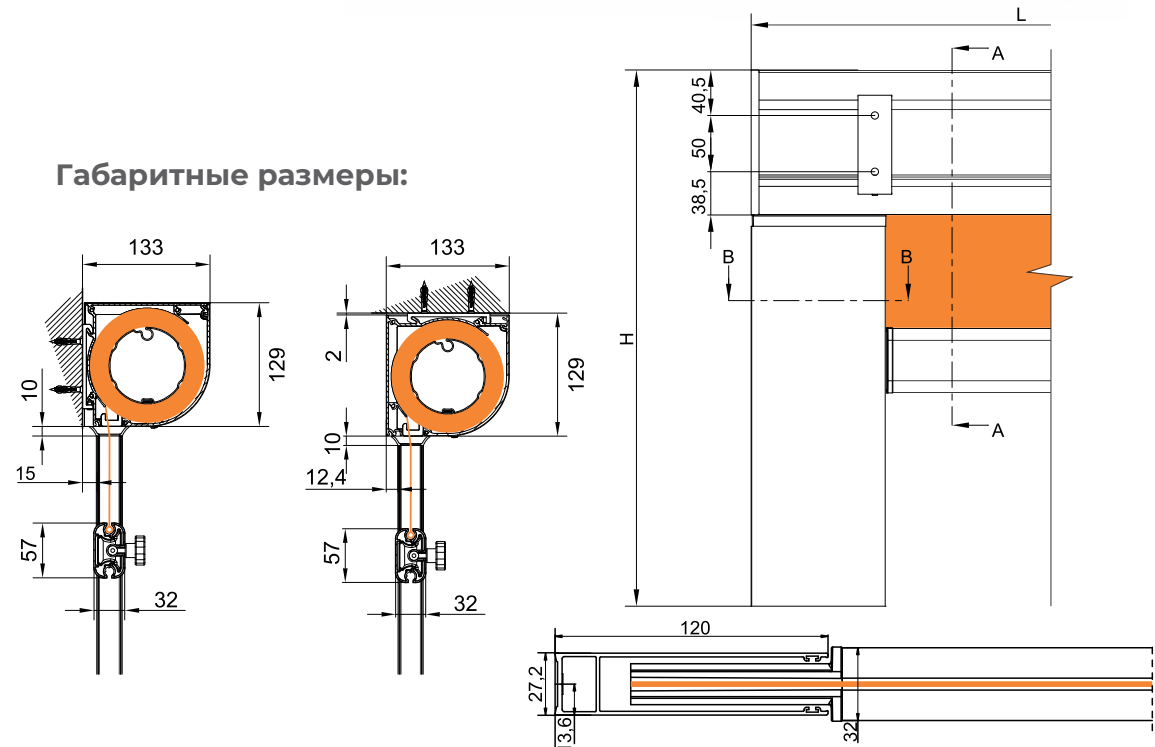

Количество компонентов

Ширина, м	до 1,5	1,51-3,0	3,01-4,0	4,01 - 5,0
кронштейны короба	2	3	4	5

Габаритные размеры:

TANGO ZIP

Вертикальная маркиза закрытого типа с фиксацией тента замковой молнией (ZIP) в направляющих